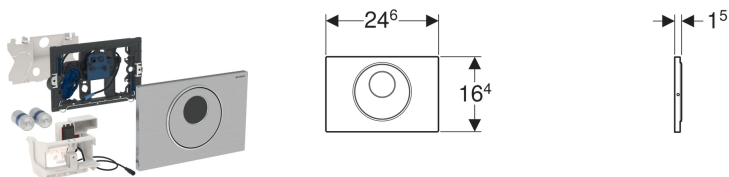

Geberit ovládání WC s elektronickým ovládáním splachování, napájení z baterie, 2 množství splachování, ovládací tlačítko Sigma 10, automatické / bezdotykové / manuální

Účel použití

- Pro veřejný a poloveřejný sektor
- Ke spuštění 2 množství splachování
- Pro zděné konstrukce a konstrukce prováděné suchým procesem
- K bezdotykovému ovládání splachování splachovacích nádržek pod omítku Geberit Sigma 12 cm
- Nevhodné pro použití s Geberit dávkovačem desinfekčních tablet
- Nevhodný pro bezbariérové stavby

Vlastnosti

- Ruční i bezdotykové ovládání splachování
- Automatické spuštění vody
- Bezdotykové spuštění 1 množství splachování nebo 2 množství splachování přiblížením ruky
- Ruční spuštění splachování přes ovládací tlačítko
- Ovládací tlačítko přišroubovatelné
- Napájení z baterie
- Baterie v uzavřeném pouzdru pro baterii ve splachovací nádržce
- S konektory chráněnými proti přepólování
- Infračervené čidlo pro zaznamenání uživatele se zatmívacím pozadím
- Infračervený senzor samonastavitelný
- Spolehlivá IR detekce vzdálenosti
- Interval spláchnutí přednastavený
- Interval spláchnutí nastavitelný
- Předspláchnutí nastavitelné
- Minimální doba zdržení nastavitelná

Obsah dodávky

- Ovládací tlačítko Sigma 10
- Upevňovací rámeček s infračerveným ovládáním a pouzdrum pro baterii, Upevňovací rámeček s infračerveným ovládáním, předinstalovaný
- Ochranná deska
- Držák se servomotorem a zvedacím zařízením, předmontovaný
- 2 alkalické manganové baterie LR20, každá 1,5 V
- Tyčka tlačítka
- Upevňovací materiál

Pol. č.	Povrch/barva	Popis materiálu
115.891.SN.5	Deska a ovládací tlačítko: kartáčované Designový kroužek: leštěný	Nerezová ocel

Příslušenství

- Geberit servisní dálkové ovládání
- Geberit ovládání pro údržbu