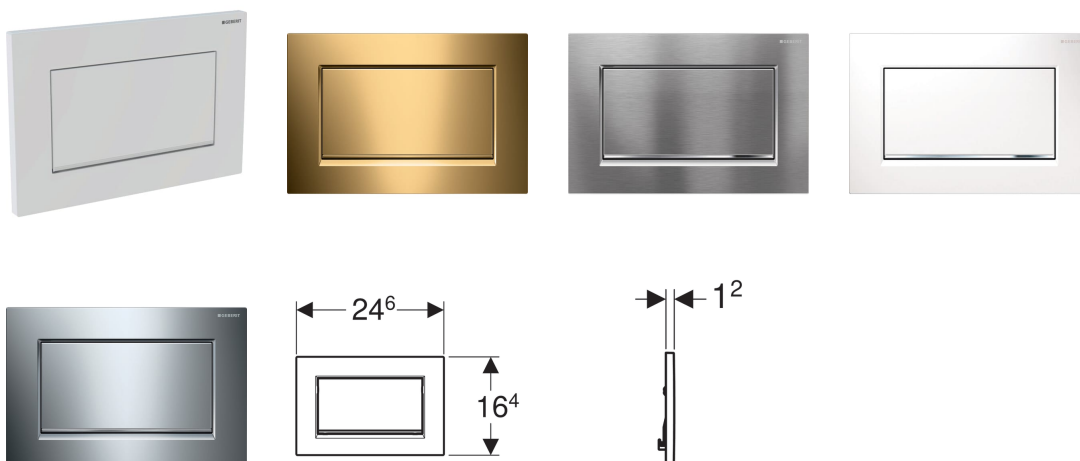

**Geberit ovládací tlačítko Sigma30, pro splachování Start/Stop, přišroubovatelné**

**Účel použití**

- K ovládní splachování u splachovacích nádržek pod omítku Geberit Sigma

**Vlastnosti**

- Ovládní zepředu
- Tyčka tlačítka zvukově izolované, rychlé nastavení bez nářadí

**Technické údaje**

Ovládací síla | < 20 N

**Obsah dodávky**

- Upevňovací rámeček
- 2 stavitelné úchytky
- Tyčka tlačítka
- Funkční díl Stop
- Sada šroubů

Pol. č.	Povrch/barva	Popis materiálu
115.893.KJ.1	Deska a ovládací tlačítko: bílé Designový proužek: pochromovaný lesklý	Tlakový zinkový odlitek
115.893.KX.1	Deska a ovládací tlačítko: pochromované, kartáčované, povlak easy-to-clean Designový proužek: pochromovaný lesklý	Tlakový zinkový odlitek
115.893.KY.1	Deska a ovládací tlačítko: pochromované lesklé Designový proužek: pochromovaný, kartáčovaný	Tlakový zinkový odlitek
115.893.45.1	Pozlacená	Tlakový zinkový odlitek

**Příslušenství**

- Geberit prodlužovací souprava pro splachovací nádržky pod omítku Sigma, Omega a Kappa