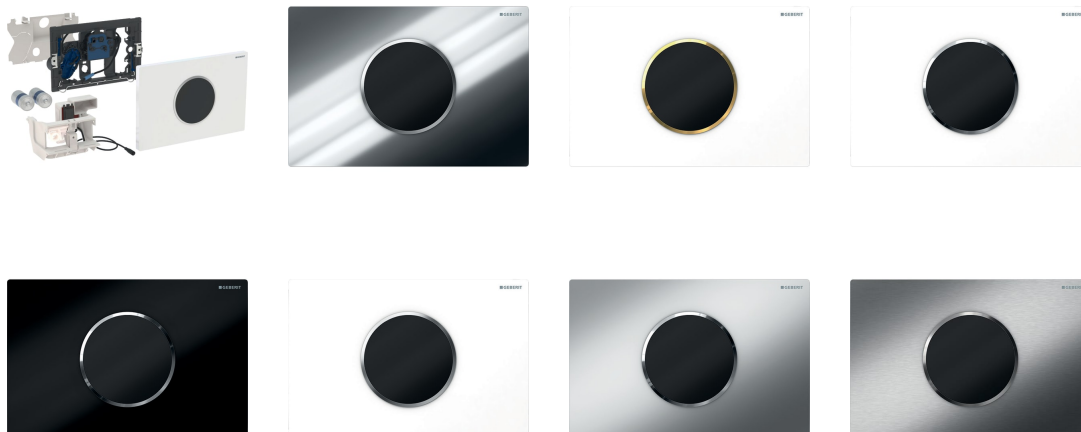

Geberit ovládání WC s elektronickým ovládáním splachování, napájení z baterie, 2 množství splachování, ovládací tlačítko Sigma 10, automatické / bezdotykové

Účel použití

- Pro soukromý a poloveřejný sektor
- Ke spuštění 2 množství splachování
- Pro zděné konstrukce a konstrukce prováděné suchým procesem
- K bezdotykovému ovládání splachování splachovacích nádržek pod omítku Geberit Sigma 12 cm
- Nevhodné pro použití s Geberit dávkovačem desinfekčních tablet
- Nevhodný pro bezbariérové stavby

Vlastnosti

- Ruční i bezdotykové ovládání splachování
- Automatické spuštění vody
- Bezdotykové spuštění 1 množství splachování nebo 2 množství splachování přiblížením ruky
- Napájení z baterie
- Baterie v uzavřeném pouzdru pro baterii ve splachovací nádržce
- S konektory chráněnými proti přepólování
- Infračervené čidlo pro zaznamenání uživatele se zatmívacím pozadím
- Infračervený senzor samonastavitelný
- Spolehlivá IR detekce vzdálenosti
- Interval spláchnutí přednastavený
- Interval spláchnutí nastavitelný
- Předspláchnutí nastavitelné

Obsah dodávky

- Ovládací tlačítko Sigma 10
- Upevňovací rámeček s infračerveným ovládáním a pouzdrum pro baterii, Upevňovací rámeček s infračerveným ovládáním, předinstalovaný
- Ochranná deska

- Držák se servomotorem a zvedacím zařízením, předmontovaný
- 2 alkalické manganové baterie LR20, každá 1,5 V
- Tyčka tlačítka
- Upevňovací materiál

Pol. č.	Povrch/barva	Popis materiálu
115.908.KH.1	Deska: pochromovaná lesklá Designový kroužek: pochromovaný matný	Plast
115.908.KJ.1	Deska: bílá Designový kroužek: pochromovaný lesklý	Plast
115.908.KK.1	Deska: bílá Designový kroužek: pozlacený	Plast
115.908.KL.1	Deska: bílá Designový kroužek: pochromovaný matný	Plast
115.908.KM.1	Deska: černá Designový kroužek: pochromovaný lesklý	Plast
115.908.KN.1	Deska: pochromovaná matná Designový kroužek: pochromovaný lesklý	Plast
115.908.SN.1	Deska: kartáčovaná Designový kroužek: leštěný	Nerezová ocel