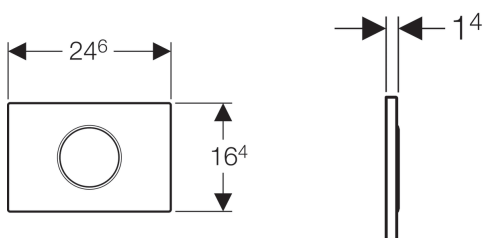

Geberit ovládání WC s elektronickým ovládáním splachování, napájení z baterie, 2 množství splachování, ovládací tlačítko Sigma 10, automatické / bezdotykové

Účel použití

- Pro soukromý a poloveřejný sektor
- Ke spuštění 2 množství splachování
- Pro zděné konstrukce a konstrukce prováděné suchým procesem
- K bezdotykovému ovládání splachování splachovacích nádržek pod omítku Geberit Sigma 12 cm
- Nevhodné pro použití s Geberit dávkovačem desinfekčních tablet
- Nevhodný pro bezbariérové stavby

Vlastnosti

- Ruční i bezdotykové ovládání splachování
- Automatické spuštění vody
- Bezdotykové spuštění 1 množství splachování nebo 2 množství splachování přiblížením ruky
- Napájení z baterie
- Baterie v uzavřeném pouzdru pro baterii ve splachovací nádržce
- S konektory chráněnými proti přepólování
- Infračervené čidlo pro zaznamenání uživatele se zatmívacím pozadím
- Infračervený senzor samonastavitelný
- Spolehlivá IR detekce vzdálenosti
- Interval spláchnutí přednastavený
- Interval spláchnutí nastavitelný
- Předspláchnutí nastavitelné

- Minimální doba zdržení nastavitelná
- Kompatibilní se servisním dálkovým ovládáním Geberit
- Funkce je možné servisním dálkovým ovládáním nastavit a dotazovat
- Ovládání spuštění deaktivovatelné pomocí ovládání pro údržbu Geberit.
- Zvedací mechanismus s nízkou hlučností
- Elektrické zvedací zařízení samokalibrovací
- Snadná údržba a čištění

Technické údaje

Typ baterie	LR20
Provozní napětí	3 V DC
Interval spláchnutí, rozsah nastavení	1-168 h
Interval spláchnutí, nastavení ve výrobě	24 h
Doba zdržení, rozsah nastavení (s)	1-60 s
Doba zdržení, nastavení ve výrobě	7 s

Obsah dodávky

- Ovládací tlačítko Sigma 10
- Upevňovací rámeček s infračerveným ovládáním a pouzdrum pro baterii, Upevňovací rámeček s infračerveným ovládáním, předinstalovaný
- Ochranná deska