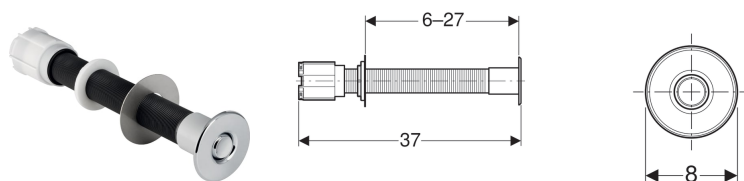

## Geberit ovládání WC s pneumatickým ovládáním splachování, 1 množství splachování, s pojistnou maticí, pro nápravné ústavy

### Účel použití

- K pneumatickému oddálenému ovládání splachovacích nádržek Geberit na omítku a pod omítku
- Pro 1 množství splachování
- Pro zděné konstrukce a konstrukce prováděné suchým procesem
- K montáži pod omítku
- Pro nápravné ústavy
- Pro splachovací nádržky pod omítku Geberit Sigma 12 cm
- Pro splachovací nádržky pod omítku Geberit Omega 12 cm
- Pro splachovací nádržky pod omítku Geberit Delta 12 cm
- Pro splachovací nádržky pod omítku Geberit Kappa 15 cm
- Pro splachovací nádržky na omítku Geberit AP123
- Pro splachovací nádržky na omítku Geberit AP140
- Pro koupelnový nábytek

### Vlastnosti

- Tlačítko z mosazi, pochromované
- Kombinovatelný s ovládacími tlačítky Geberit pro 1 množství splachování a splachování Start/Stop nebo krycí deskou Geberit
- Provedení kulaté

### Obsah dodávky

- Tlačítko
- Pneumatický zvedák
- Vzduchová hadička délka 2 m

Pol. č.	Povrch/barva	Popis materiálu
115.943.21.1	Pochromovaná lesklá	Mosaz