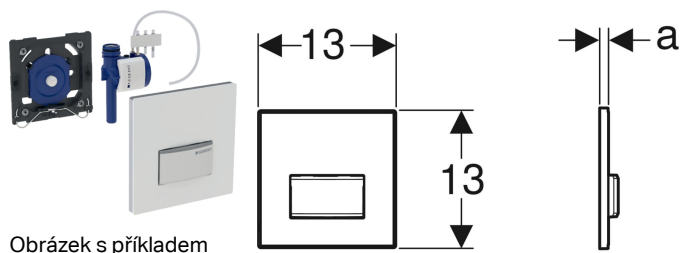

Ovládání splachování pisoárů Geberit s pneumatickým ovládáním splachování, ovládací tlačítko typ 50

Obrázek s příkladem

Účel použití

- K ručnímu ovládní splachování pisoárů
- Pro instalační prvky Geberit pro pisoár s ovládním zepředu
- Pro instalační prvky Geberit pro pisoár s ovládním shora
- K montáži do souprav pro hrubou montáž pro ovládní splachování pisoárů Geberit (od roku výroby 2009)

Vlastnosti

- Ovládací tlačítko s pojistnou závorkou
- Nastavení doby splachování se vzduchovými tryskami (pneumatické)
- Nízká ovládací síla
- Malý zdvihový pohyb
- Aktivace spláchnutí při uvolnění ovládacího tlačítka
- Splachovací množství lze snížit přes regulační šroub soupravy pro hrubou montáž až na 0,5 l na spláchnutí
- Skupina armatur II podle DIN 4109

Obsah dodávky

- Ovládací tlačítko typ 50
- Pneumatické spouštění splachování, předmontované na upevňovacím rámečku
- Pneumatický ventil
- Upevňovací materiál

Pol. č.	Barva / povrch	Popis materiálu	a	
116.016.11.5	Alpská bílá	Tlakový zinkový odlitek / plast	1.1 cm	
116.016.DW.5	Černá RAL 9005	Tlakový zinkový odlitek / plast	1.1 cm	
116.016.SD.5	Kouřové sklo zrcadlové	Tlakový zinkový odlitek / sklo	1.2 cm	
116.016.SE.5	Zelená / Saténová	Tlakový zinkový odlitek / sklo	1.2 cm	
116.016.SQ.5	Hnědá	Tlakový zinkový odlitek / sklo	1.2 cm	
116.016.GH.5	Pochromováno, kartáčováno	Tlakový zinkový odlitek / mosaz	1 cm	
116.016.00.5	Dle specifikace zákazníka	Tlakový zinkový odlitek	0.8 cm	
116.016.JK.5	Láva	Tlakový zinkový odlitek / sklo	1.2 cm	Nové
116.016.JL.5	Písková šedá	Tlakový zinkový odlitek / sklo	1.2 cm	Nové