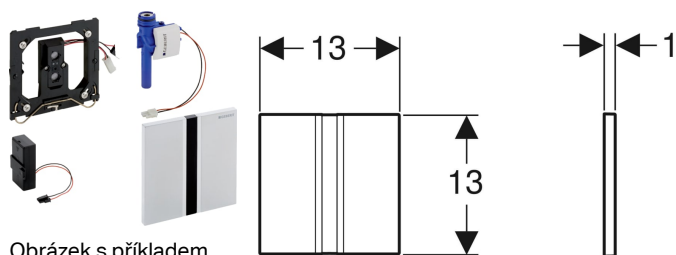

## Ovládání splachování pisoárů Geberit s elektronickým ovládáním splachování, napájení z baterie, krycí deska typ 50

Obrázek s příkladem

### Účel použití

- K automatickému ovládní splachování pisoárů
- Pro instalační prvky Geberit pro pisoár s ovládním zepředu
- K montáži do souprav pro hrubou montáž pro ovládní splachování pisoárů Geberit (od roku výroby 2009)

### Vlastnosti

- Krycí deska s pojistnou závorkou
- Spolehlivá IR detekce vzdálenosti
- Infračervený senzor samonastavitelný
- Infračervené čidlo pro zaznamenání uživatele se zatmívacím pozadím
- Nastavitelný hybridní režim šetřící vodu
- Doba splachování nastavitelná
- Doba proplachování ručně nastavitelná
- Interval spláchnutí nastavitelný
- Dynamické přizpůsobení času splachování
- Předspláchnutí nastavitelné
- Přestavitelný na provoz s pisoárem s víkem
- Jednorázové spláchnutí po aktivaci přívodu proudu
- Napájení z baterie
- Výstraha v případě slabé baterie
- Funkce zavření ventilu v případě prázdné baterie
- Funkce je možné servisním dálkovým ovládním nastavit a dotazovat
- Ovládní spouštění deaktivovatelné pomocí ovládní pro údržbu Geberit.
- Splachovací množství lze snížit přes regulační šroub soupravy pro hrubou montáž až na 0,5 l na spláchnutí
- Skupina armatur II podle DIN 4109

### Obsah dodávky

- Krycí deska typ 50, s IR okénkem
- Infračervené ovládní, předmontované na upevňovacím rámečku
- Elektromagnetický ventil
- Pouzdro pro baterii
- 2 alkalické manganové baterie typu AA, 1,5 V
- Upevňovací materiál