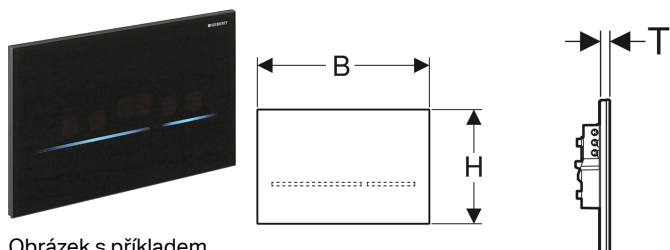

Ovládání WC Geberit s elektronickým spuštěním splachování, napájení ze sítě, 2 množství splachování, ovládací tlačítko Sigma80, bezdotykové

Obrázek s příkladem

Účel použití

- Pro soukromý a poloveřejný sektor
- Ke spuštění 2 množství splachování
- Pro zděné konstrukce a konstrukce prováděné suchým procesem
- Pro Sigma splachovací nádržky pod omítku 8 cm, typová řada 2016
- Nevhodné pro použití s Geberit dávkovačem desinfekčních tablet
- Vhodný pro bezbariérové stavby

Vlastnosti

- Ruční spuštění splachování, bezdotykové
- Automatické ovládání splachování lze aktivovat
- Ovládání splachování přes externí tlačítko možné
- Ovládací tlačítko bez mechanických tlačítek
- Identifikace tlačítek pomocí světelných proužků
- Osvětlení tlačítek se aktivuje detekcí uživatele
- Osvětlení tlačítek nastavitelné v pěti barvách
- Orientační světlo aktivovatelné
- Napájení elektrickým proudem pomocí externího síťového zdroje
- Transformace síťového napětí na nízké napětí 12 V DC
- Provoz s nízkým napětím, ve splachovací nádržce žádné síťové napětí
- S konektory chráněnými proti přepólování
- Infračervené čidlo pro zaznamenání uživatele se zatmívacím pozadím
- Infračervený senzor samonastavitelný
- Spolehlivá IR detekce vzdálenosti
- Snímací rozsah zaznamenání uživatele nastavitelný
- Interval spláchnutí nastavitelný
- Předspláchnutí nastavitelné

Obsah dodávky

- Ovládací tlačítko Sigma80
- Upevňovací rámeček

Nutno objednat zvlášť

- Geberit souprava pro hrubou montáž s síťovým zdrojem, pro ovládání WC s elektronickým ovládáním splachování, 12 V

Pol. č.	Barva / povrch	Popis materiálu	B	H	T	
116.092.SG.6	Černá / Sklo zrcadlové	Sklo	24.7 cm	16.4 cm	1 cm	Nové
116.092.SM.6	Sklo zrcadlové	Sklo	24.7 cm	16.4 cm	1 cm	Nové