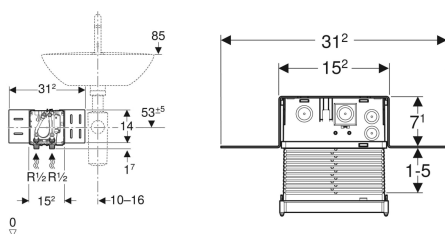

Souprava pro hrubou montáž Geberit pro elektronické umyvadlové armatury, stojánkové, s funkčním boxem pod omítku

Obrázek s příkladem

Účel použití

- Pro umyvadlové armatury Piave a Brenta, stojánkové, pro podomítkový funkční box

Vlastnosti

- Přívod vody vhodný pro MasterFix a MeplaFix
- Přívod vody na krabici pod omítku dole
- Uzavírací jednotky integrované do krabice pod omítku
- Svorka pro připojení elektřiny pro přívod elektřiny v krabici pod omítku

Obsah dodávky

- Kryt pro hrubou montáž s víkem, pro krabici pod omítku

Pol. č.

116.130.00.1