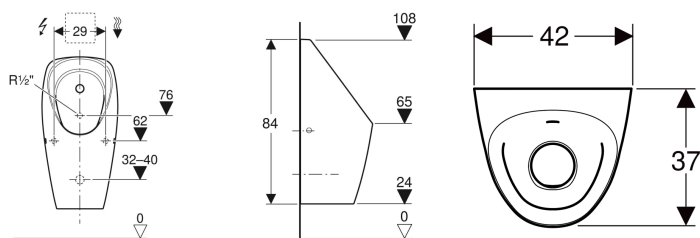

### Účel použití

- K provozu s automatickým spláchnutím šetřícím vodu
- K připojení na ovládání pisoárů pod omítku
- Pro instalační prvky Geberit pro pisoár pro ostříkovací hlavici
- Pro soupravy pro hrubou montáž pro ovládání splachování pisoáru, pro pisoáry Preda a Selva
- Pro zakrytí stávajících přípojek při rekonstrukcích

### Technické údaje

Malé splachovací množství, rozsah nastavení

0.5 l

Pol. č.	Barva / povrch	B	H	T	Přítok	Cílová značka
116.140.00.1	Bílá	42 cm	84 cm	37 cm	Vzadu	Ne