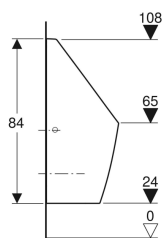

Účel použití

- K provozu bez vody
- Pro instalační prvky Geberit pro pisoáry bez vody
- Pro zakrytí stávajících přípojek při rekonstrukcích

Vlastnosti

- Bez oplachovacího okraje
- Snadná údržba a čištění
- Zápachová uzávěrka vyměnitelná shora, bez demontáže keramiky
- Adaptér zápachové uzávěrky výškově nastavitelné bez nářadí
- Čištění odpadního systému bez demontáže keramiky

Obsah dodávky

- Upevňovací materiál
- Hybridní zápachová uzávěrka
- Odtokové sítko
- Odpadní souprava

Pol. č.	Barva / povrch	B	H	T	Cílová značka
116.141.00.1	Bílá	42 cm	84 cm	37 cm	Ne

Příslušenství

- Upevňovací materiál Geberit pro pisoár