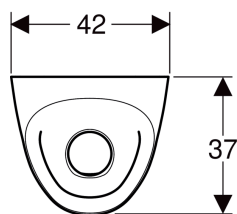

Pisoár Geberit Tamina, bezvodý

Obrázek s příkladem

Účel použití

- K provozu bez vody
- Pro instalační prvky Geberit pro pisoáry bez vody
- Pro zakrytí stávajících přípojek při rekonstrukcích

Vlastnosti

- Bez oplachovacího okraje
- Snadná údržba a čištění
- Zápachová uzávěrka vyměnitelná shora, bez demontáže keramiky
- Adaptér zápachové uzávěrky výškově nastavitelné bez nářadí
- Čištění odpadního systému bez demontáže keramiky

Obsah dodávky

- Upevňovací materiál
- Hybridní zápachová uzávěrka
- Odtokové sítko
- Odpadní souprava

Pol. č.	Barva / povrch	B	H	T	Cílová značka
116.141.00.1	Bílá	42 cm	84 cm	37 cm	Ne

Příslušenství

- Upevňovací materiál Geberit pro pisoár