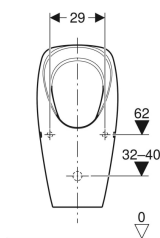

Účel použití

- K provozu bez vody
- Pro instalační prvky Geberit pro pisoáry bez vody
- Pro zakrytí stávajících přípojek při rekonstrukcích

Vlastnosti

- Bez oplachovacího okraje
- Snadná údržba a čištění
- Zápachová uzávěrka vyměnitelná shora, bez demontáže keramiky
- Adaptér zápachové uzávěrky výškově nastavitelné bez nářadí
- Čištění odpadního systému bez demontáže keramiky

Obsah dodávky

- Upevňovací materiál
- Hybridní zápachová uzávěrka
- Odtokové sítko
- Odpadní souprava

Pol. č.	Barva / povrch	B	H	T	Cílová značka
116.141.00.1	Bílá	42 cm	84 cm	37 cm	Ne

Příslušenství

- Upevňovací materiál Geberit pro pisoár