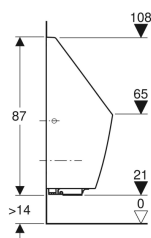

Účel použití

- K provozu bez vody, lze přestavět na provoz se splachováním
- Pro instalační prvky Geberit pro pisoár s nebo pro integrované ovládání
- Pro zakrytí stávajících přípojek při rekonstrukcích

Vlastnosti

- Bez ovládání splachování pisoárů
- Při doplnění ovládání splachování pisoárů možná přestavba na provoz se splachováním
- Bez oplachovacího okraje

- Snadná údržba a čištění
- Ovládání splachování pisoárů namontovatelné zepředu, bez sejmutí keramické mísy
- Zápachová uzávěrka vyměnitelná shora, bez demontáže keramiky
- Adaptér zápachové uzávěrky výškově nastavitelné bez náradí
- Čištění odpadního systému bez demontáže keramiky
- Vypláchnutí keramiky pisoáru s 0,5 l na spláchnutí zajištěno, při dodržení EN 13407

Technické údaje

Druh ochrany	IP45
Malé splachovací množství, rozsah nastavení	0.5 l

Obsah dodávky

- Upevňovací materiál
- Hybridní zápachová uzávěrka
- Zápachová uzávěrka pro pisoár s funkcí odsávání
- Odtokové sítko
- Odpadní souprava
- Přívodní souprava
- Redukční ventil

Pol. č.	Barva / povrch	B	T	Přítok	Cílová značka
116.147.00.1	Bílá	42 cm	37 cm	Vzadu	Ne

Příslušenství

- Upevňovací materiál Geberit pro pisoár

- Pro pozdější přestavbu na provoz se splachováním je třeba předem naplánovat potrubí okruhu. Vyhněte se slepému vedení
- Pro montáž a demontáž ovládání splachování pisoárů bez sejmutí keramické mísy musí být výška přední hrany keramiky minimálně 58 cm nad hotovou podlahou