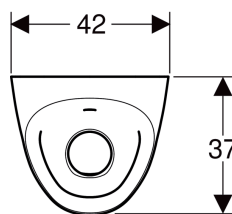

Pisoár Geberit Tamina, pro integrované ovládání

Obrázek s příkladem

Účel použití

- K provozu bez vody, lze přestavět na provoz se splachováním
- Pro instalační prvky Geberit pro pisoár s nebo pro integrované ovládání
- Pro zakrytí stávajících přípojek při rekonstrukcích

Technické údaje

Druh ochrany	IP45
Malé splachovací množství, rozsah nastavení	0.5 l

Obsah dodávky

- Upevňovací materiál
- Hybridní zápachová uzávěrka
- Zápachová uzávěrka pro pisoár s funkcí odsávání
- Odtokové sítko
- Odpadní souprava
- Přívodní souprava
- Redukční ventil

Pol. č.	Barva / povrch	B	T	Přítok	Cílová značka
116.147.00.1	Bílá	42 cm	37 cm	Vzadu	Ne

Příslušenství

- Upevňovací materiál Geberit pro pisoár

- Pro pozdější přestavbu na provoz se splachováním je třeba předem naplánovat potrubí okruhu. Vyhněte se slepému vedení
- Pro montáž a demontáž ovládání splachování pisoárů bez sejmutí keramické mísy musí být výška přední hrany keramiky minimálně 58 cm nad hotovou podlahou