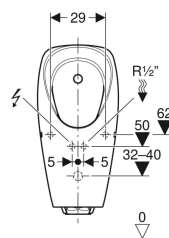

Účel použití

- K provozu bez vody, lze přestavět na provoz se splachováním
- Pro instalační prvky Geberit pro pisoár s nebo pro integrované ovládání
- Pro zakrytí stávajících přípojek při rekonstrukcích

Vlastnosti

- Bez ovládání splachování pisoárů
- Při doplnění ovládání splachování pisoárů možná přestavba na provoz se splachováním
- Bez oplachovacího okraje

- Snadná údržba a čištění
- Ovládání splachování pisoárů namontovatelné zepředu, bez sejmutí keramické mísy
- Zápachová uzávěrka vyměnitelná shora, bez demontáže keramiky
- Adaptér zápachové uzávěrky výškově nastavitelné bez náradí
- Čištění odpadního systému bez demontáže keramiky
- Vypláchnutí keramiky pisoáru s 0,5 l na spláchnutí zajištěno, při dodržení EN 13407

Technické údaje

Druh ochrany	IP45
Malé splachovací množství, rozsah nastavení	0.5 l

Obsah dodávky

- Upevňovací materiál
- Hybridní zápachová uzávěrka
- Zápachová uzávěrka pro pisoár s funkcí odsávání
- Odtokové sítko
- Odpadní souprava
- Přívodní souprava
- Redukční ventil

Pol. č.	Barva / povrch	B	T	Přítok	Cílová značka
116.147.00.1	Bílá	42 cm	37 cm	Vzadu	Ne

Příslušenství

- Upevňovací materiál Geberit pro pisoár

- Pro pozdější přestavbu na provoz se splachováním je třeba předem naplánovat potrubí okruhu. Vyhněte se slepému vedení
- Pro montáž a demontáž ovládání splachování pisoárů bez sejmutí keramické mísy musí být výška přední hrany keramiky minimálně 58 cm nad hotovou podlahou