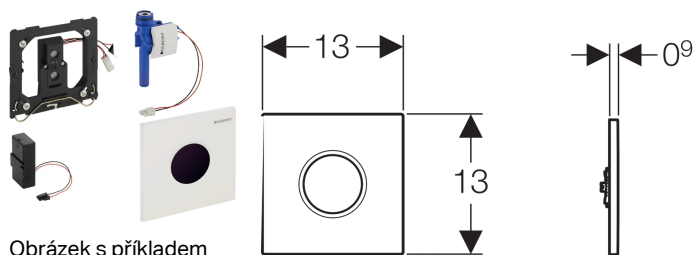

Ovládání splachování pisoárů Geberit s elektronickým ovládáním splachování, napájení z baterie, krycí deska typ 01

Obrázek s příkladem

Účel použití

- K automatickému ovládání splachování pisoárů
- Pro instalační prvky Geberit pro pisoár s ovládáním zepředu
- K montáži do souprav pro hrubou montáž pro ovládání splachování pisoárů Geberit (od roku výroby 2009)

Vlastnosti

- Krycí deska s pojistnou závorkou
- Spolehlivá IR detekce vzdálenosti
- Infračervený senzor samonastavitelný
- Infračervené čidlo pro zaznamenání uživatele se zatmívacím pozadím
- Nastavitelný hybridní režim šetřící vodu
- Doba splachování nastavitelná
- Doba proplachování ručně nastavitelná
- Interval spláchnutí nastavitelný
- Dynamické přizpůsobení času splachování
- Předspláchnutí nastavitelné
- Přestavitelný na provoz s pisoárem s víkem
- Jednorázové spláchnutí po aktivaci přívodu proudu
- Napájení z baterie
- Výstraha v případě slabé baterie
- Funkce zavření ventilu v případě prázdné baterie
- Funkce je možné servisním dálkovým ovládaním nastavit a dotazovat
- Ovládání spouštění deaktivovatelné pomocí ovládání pro údržbu Geberit.
- Splachovací množství lze snížit přes regulační šroub soupravy pro hrubou montáž až na 0,5 l na spláchnutí
- Skupina armatur II podle DIN 4109

Obsah dodávky

- Krycí deska typ 01, s IR okénkem
- Infračervené ovládání, předmontované na upevňovacím rámečku

- Elektromagnetický ventil
- Pouzdro pro baterii
- 2 alkalické manganové baterie typu AA, 1,5 V
- Upevňovací materiál