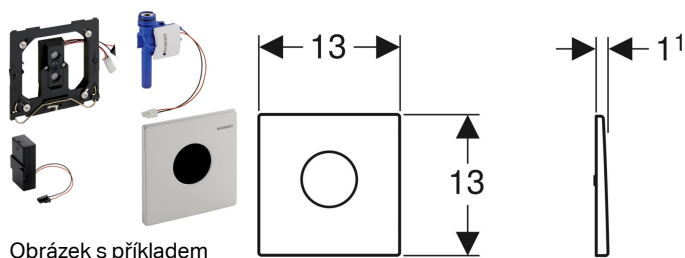

## Ovládání splachování pisoárů Geberit s elektronickým ovládáním splachování, napájení z baterie, krycí deska Mambo

Obrázek s příkladem

### Účel použití

- K automatickému ovládní splachování pisoárů
- Pro instalační prvky Geberit pro pisoár s ovládním zepředu
- K montáži do souprav pro hrubou montáž pro ovládní splachování pisoárů Geberit (od roku výroby 2009)

### Vlastnosti

- Krycí deska s pojistnou závorkou
- Spolehlivá IR detekce vzdálenosti
- Infračervený senzor samonastavitelný
- Infračervené čidlo pro zaznamenání uživatele se zatmívacím pozadím
- Nastavitelný hybridní režim šetřící vodu
- Doba splachování nastavitelná
- Doba proplachování ručně nastavitelná
- Interval spláchnutí nastavitelný
- Dynamické přizpůsobení času splachování
- Předspláchnutí nastavitelné
- Přestavitelný na provoz s pisoárem s víkem
- Jednorázové spláchnutí po aktivaci přívodu proudu
- Napájení z baterie
- Výstraha v případě slabé baterie
- Funkce zavření ventilu v případě prázdné baterie
- Funkce je možné servisním dálkovým ovládním nastavit a dotazovat
- Ovládní spouštění deaktivovatelné pomocí ovládní pro údržbu Geberit.
- Splachovací množství lze snížit přes regulační šroub soupravy pro hrubou montáž až na 0,5 l na spláchnutí
- Skupina armatur II podle DIN 4109