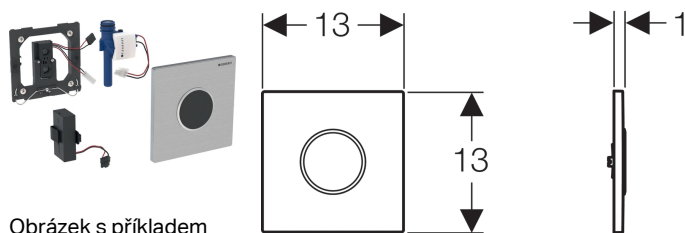

## Geberit ovládání splachování pisoárů s elektronickým ovládáním splachování, napájení z baterie, krycí deska typ 10

Obrázek s příkladem

### Účel použití

- K automatickému ovládání splachování pisoárů
- Pro instalační prvky Geberit pro pisoár s ovládáním zepředu
- K montáži do souprav pro hrubou montáž pro ovládání splachování pisoárů Geberit (od roku výroby 2009)

### Vlastnosti

- Krycí deska s pojistnou závorkou
- Spolehlivá IR detekce vzdálenosti
- Infračervený senzor samonastavitelný
- Infračervené čidlo pro zaznamenání uživatele se zatmívacím pozadím
- Nastavitelný hybridní režim šetřící vodu
- Doba splachování nastavitelná
- Doba proplachování ručně nastavitelná
- Interval spláchnutí nastavitelný
- Dynamické přizpůsobení času splachování
- Předspláchnutí nastavitelné
- Přestavitelný na provoz s pisoárem s víkem
- Jednorázové spláchnutí po aktivaci přívodu proudu
- Napájení z baterie
- Výstraha v případě slabé baterie
- Funkce zavření ventilu v případě prázdné baterie
- Funkce je možné servisním dálkovým ovládáním nastavit a dotazovat
- Ovládání spouštění deaktivovatelné pomocí ovládání pro údržbu Geberit.
- Splachovací množství lze snížit přes regulační šroub soupravy pro hrubou montáž až na 0,5 l na spláchnutí
- Skupina armatur II podle DIN 4109

### Obsah dodávky

- Krycí deska typ 10, s IR okénkem
- Infračervené ovládání, předmontované na upevňovacím rámečku

- Elektromagnetický ventil
- Pouzdro na baterie
- 2 alkalické manganové baterie typu AA, 1,5 V
- Upevňovací materiál