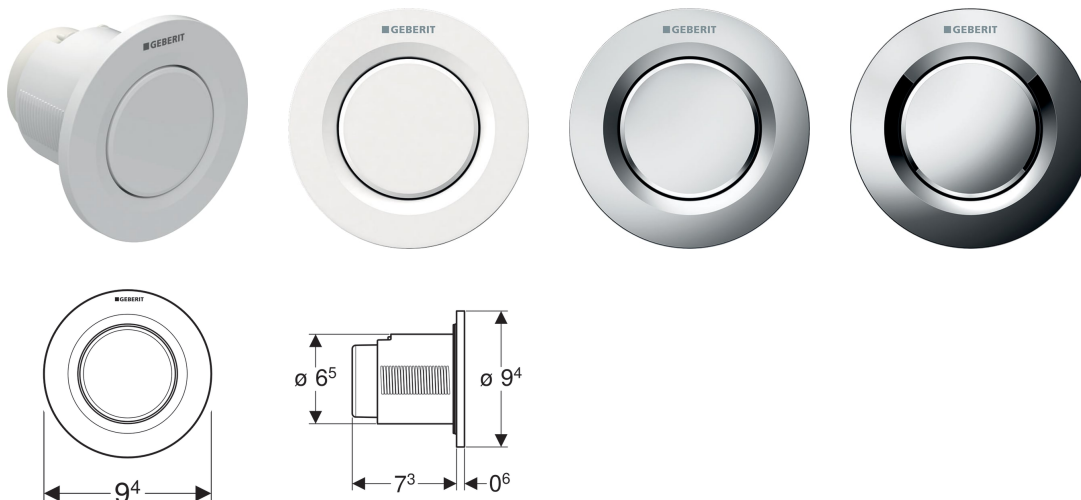

Geberit oddálené ovládání typ 01, pneumatické, pro 1 množství splachování, tlačítko pod omítku

Účel použití

- K pneumatickému oddálenému ovládní splachovacích nádržík Geberit na omítku a pod omítku
- Pro 1 množství splachování
- Pro zděné konstrukce a konstrukce prováděné suchým procesem
- K montáži pod omítku
- Pro splachovací nádržíky pod omítku Geberit Delta 12 cm
- Pro splachovací nádržíky pod omítku Geberit Sigma 12 cm
- Pro splachovací nádržíky pod omítku Geberit Omega 12 cm
- Pro splachovací nádržíky pod omítku Geberit Kappa 15 cm
- Pro splachovací nádržíky na omítku Geberit AP123
- Pro splachovací nádržíky na omítku Geberit AP140

Vlastnosti

- Provedení kulaté

- Kombinovatelný s ovládacími tlačítky Geberit pro 1 množství splachování a splachování Start/Stop nebo krycí deskou Geberit

Technické údaje

Ovládací síla | < 25 N

Obsah dodávky

- Tlačítko
- Pneumatický zvedák
- Vzduchová hadička délka 2 m
- Trubková chránička délka 1,7 m
- Krabice pod omítku s krytem pro hrubou montáž
- Upevňovací materiál

Pol. č.	Povrch/barva	Popis materiálu
116.040.11.1	Alpská bílá	Plast
116.040.21.1	Pochromovaná lesklá	Plast
116.040.46.1	Pochromovaná matná	Plast