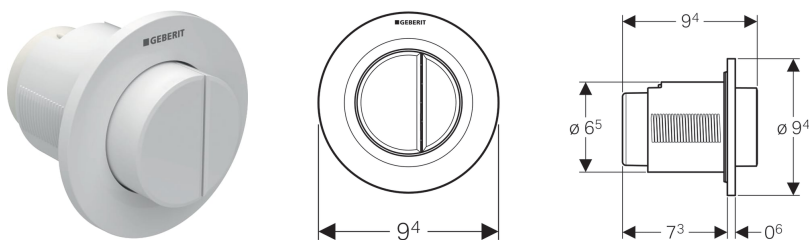

Geberit oddálené ovládání typ 01, pneumatické, pro 2 množství splachování, tlačítko pod omítku, vyvýšené

Účel použití

- K pneumatickému oddálenému ovládní splachovacích nádržek Geberit na omítku a pod omítku
- Ke spuštění 2 množství splachování
- Pro zděné konstrukce a konstrukce prováděné suchým procesem
- K montáži pod omítku
- Pro splachovací nádržky pod omítku Geberit Delta 12 cm
- Pro splachovací nádržky pod omítku Geberit Sigma 12 cm
- Pro splachovací nádržky pod omítku Geberit Omega 12 cm
- Pro splachovací nádržky pod omítku Geberit Kappa 15 cm
- Pro splachovací nádržky na omítku Geberit AP123
- Pro splachovací nádržky na omítku Geberit AP140

Vlastnosti

- Provedení kulaté

- Ovládací tlačítka vyvýšené
- Kombinovatelný s ovládacími tlačítky Geberit pro 1 množství splachování a splachování Start/Stop nebo krycí deskou Geberit

Technické údaje

Ovládací síla | < 25 N

Obsah dodávky

- Tlačítko
- Pneumatický zvedák
- Vzduchová hadička délka 2 m
- Trubková chránička délka 1,7 m
- Krabice pod omítku s krytem pro hrubou montáž
- Upevňovací materiál

Pol. č.	Povrch/barva	Popis materiálu
116.044.11.1	Alpská bílá	Plast