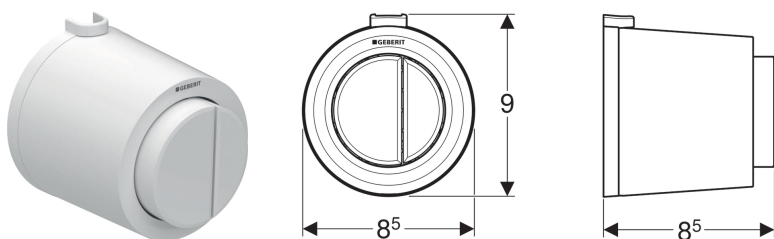

## Geberit oddálené ovládání typ 01, pneumatické, pro 2 množství splachování, tlačítko na omítku

### Účel použití

- K pneumatickému oddálenému ovládní splachovacích nádržek Geberit na omítku a pod omítku
- Ke spuštění 2 množství splachování
- Pro zděné konstrukce a konstrukce prováděné suchým procesem
- K montáži na omítku
- Pro splachovací nádržky pod omítku Geberit Delta 12 cm
- Pro splachovací nádržky pod omítku Geberit Sigma 12 cm
- Pro splachovací nádržky pod omítku Geberit Omega 12 cm
- Pro splachovací nádržky na omítku Geberit AP123
- Pro splachovací nádržky na omítku Geberit AP140

### Vlastnosti

- Provedení kulaté

- Ovládací tlačítka vyvýšené
- Kombinovatelný s ovládacími tlačítky Geberit pro 1 množství splachování a splachování Start/Stop nebo krycí deskou Geberit