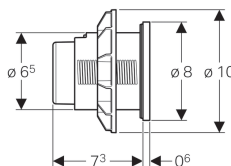

Oddálené ovládání Geberit typ 01, pneumatické, pro 2 množství splachování, nábytkové tlačítko

Obrázek s příkladem

Účel použití

- K pneumatickému oddálenému ovládnání splachovacích nádržek Geberit na omítku a pod omítku
- K pneumatickému oddálenému ovládnání splachovacích nádržek Geberit do nábytku
- Ke spuštění 2 množství splachování
- Pro splachovací nádržky pod omítku Geberit Delta 12 cm
- Pro splachovací nádržky pod omítku Geberit Sigma 12 cm
- Pro splachovací nádržky pod omítku Geberit Omega 12 cm
- Pro splachovací nádržky pod omítku Geberit Kappa 15 cm
- Pro splachovací nádržky na omítku Geberit AP123
- Pro splachovací nádržky na omítku Geberit AP140
- Pro koupelnový nábytek

Vlastnosti

- Provedení kulaté
- Kombinovatelný s ovládacími tlačítky Geberit pro 1 množství splachování a splachování Start/Stop nebo krycí deskou Geberit

Technické údaje

Ovládací síla | < 25 N

Obsah dodávky

- Tlačítko
- Pneumatický zvedák
- Vzduchová hadička délka 2 m
- Upevňovací materiál

Pol. č.	Barva / povrch	Popis materiálu
116.050.11.1	Alpská bílá	Plast
116.050.21.1	Pochromovaná lesklá	Plast
116.050.46.1	Pochromovaná matná	Plast