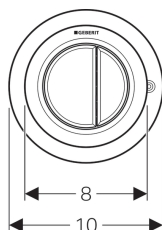

Oddálené ovládání Geberit typ 01, pneumatické, pro 2 množství splachování, nábytkové tlačítko

Obrázek s příkladem

Účel použití

- K pneumatickému oddálenému ovládnání splachovacích nádržek Geberit na omítku a pod omítku
- K pneumatickému oddálenému ovládnání splachovacích nádržek Geberit do nábytku
- Ke spuštění 2 množství splachování
- Pro splachovací nádržky pod omítku Geberit Delta 12 cm
- Pro splachovací nádržky pod omítku Geberit Sigma 12 cm
- Pro splachovací nádržky pod omítku Geberit Omega 12 cm
- Pro splachovací nádržky pod omítku Geberit Kappa 15 cm
- Pro splachovací nádržky na omítku Geberit AP123
- Pro splachovací nádržky na omítku Geberit AP140
- Pro koupelnový nábytek

Vlastnosti

- Provedení kulaté
- Kombinovatelný s ovládacími tlačítky Geberit pro 1 množství splachování a splachování Start/Stop nebo krycí deskou Geberit

Technické údaje

Ovládací síla | < 25 N

Obsah dodávky

- Tlačítko
- Pneumatický zvedák
- Vzduchová hadička délka 2 m
- Upevňovací materiál

Pol. č.	Barva / povrch	Popis materiálu
116.050.11.1	Alpská bílá	Plast
116.050.21.1	Pochromovaná lesklá	Plast
116.050.46.1	Pochromovaná matná	Plast