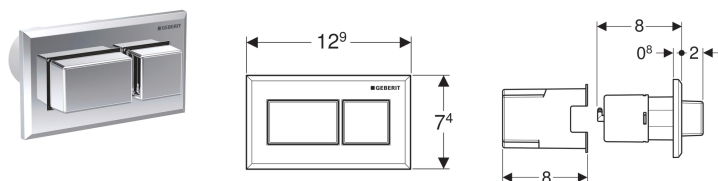

## Oddálené ovládání Geberit, hranatý design, pneumatické, pro 2 množství splachování, tlačítko pod omítku vyvýšené

Obrázek s příkladem

### Účel použití

- K pneumatickému oddálenému ovládání splachovacích nádržek Geberit na omítku a pod omítku
- Ke spuštění 2 množství splachování
- Pro zděné konstrukce a konstrukce prováděné suchým procesem
- K montáži pod omítku
- Pro splachovací nádržky pod omítku Geberit Sigma 12 cm
- Pro splachovací nádržky pod omítku Geberit Omega 12 cm
- Pro splachovací nádržky pod omítku Geberit Delta 12 cm
- Pro splachovací nádržky pod omítku Geberit Kappa 15 cm
- Pro splachovací nádržky na omítku Geberit AP123
- Pro splachovací nádržky na omítku Geberit AP140
- Pro koupelnový nábytek

### Vlastnosti

- Kombinovatelný s ovládacími tlačítky Geberit pro 1 množství splachování a splachování Start/Stop nebo krycí deskou Geberit
- Ovládací tlačítka vyvýšené
- Hranatý design