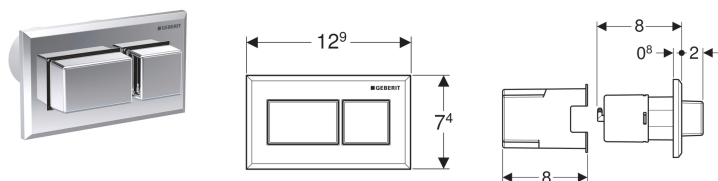

**Oddálené ovládání Geberit, hranatý design, pneumatické, pro 2 množství splachování, pro splachovací nádržku pod omítku Sigma 8 cm, tlačítko pod omítku, vyvýšené**

Obrázek s příkladem

**Účel použití**

- K pneumatickému oddálenému ovládání splachovacích nádržek Geberit pod omítku
- Pro splachovací nádržky pod omítku Geberit Sigma 8 cm
- Ke spuštění 2 množství splachování
- Pro zděné konstrukce a konstrukce prováděné suchým procesem
- K montáži pod omítku

**Vlastnosti**

- Kombinovatelný s ovládacími tlačítky Geberit pro 1 množství splachování a splachování Start/Stop nebo krycí deskou Geberit

- Ovládací tlačítka vyvýšené
- Hranatý design

**Technické údaje**

Ovládací síla | < 22 N

**Obsah dodávky**

- Tlačítko
- Pneumatický zvedák
- Vzduchová hadička délka 2 m
- Trubková chránička délka 1,7 m
- Upevňovací materiál

Pol. č.	Barva / povrch	Popis materiálu	
116.054.21.1	Pochromovaná lesklá	Plast	datasheet:indicator-new