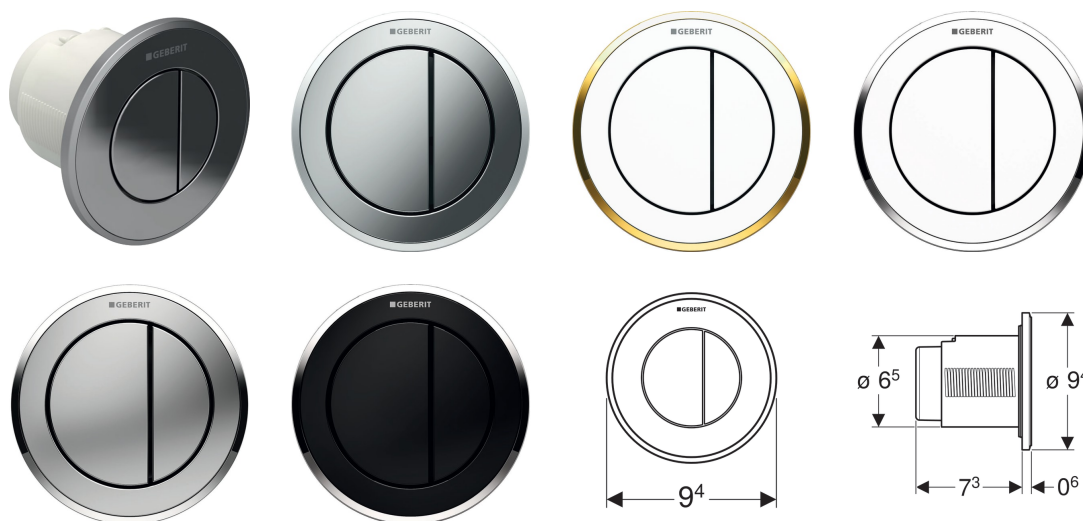

## Geberit oddálené ovládání typ 10, pneumatické, pro 2 množství splachování, tlačítko pod omítku

### Účel použití

- K pneumatickému oddálenému ovládní splachovacích nádržek Geberit na omítku a pod omítku
- Ke spuštění 2 množství splachování
- Pro zděné konstrukce a konstrukce prováděné suchým procesem
- K montáži pod omítku
- Pro splachovací nádržky pod omítku Geberit Delta 12 cm
- Pro splachovací nádržky pod omítku Geberit Sigma 12 cm
- Pro splachovací nádržky pod omítku Geberit Omega 12 cm
- Pro splachovací nádržky pod omítku Geberit Kappa 15 cm
- Pro splachovací nádržky na omítku Geberit AP123
- Pro splachovací nádržky na omítku Geberit AP140

### Vlastnosti

- Provedení kulaté

- Kombinovatelný s ovládacími tlačítky Geberit pro 1 množství splachování a splachování Start/Stop nebo krycí deskou Geberit

### Obsah dodávky

- Tlačítko
- Pneumatický zvedák
- Vzduchová hadička délka 2 m
- Trubková chránička délka 1,7 m
- Krabice pod omítku s krytem pro hrubou montáž
- Upevňovací materiál

Pol. č.	Povrch/barva	Popis materiálu
116.055.KH.1	Růžice a ovládací tlačítka: chrom kartáčovaný Designový kroužek: pochromovaný matný	Plast
116.055.KJ.1	Růžice a ovládací tlačítka: bílá Designový kroužek: pochromovaný lesklý	Plast
116.055.KK.1	Růžice a ovládací tlačítka: bílá Designový kroužek: pozlacený	Plast
116.055.KM.1	Růžice a ovládací tlačítka: černá Designový kroužek: pochromovaný lesklý	Plast
116.055.KN.1	Růžice a ovládací tlačítka: pochromovaná lesklá Designový kroužek: pochromovaný lesklý	Plast