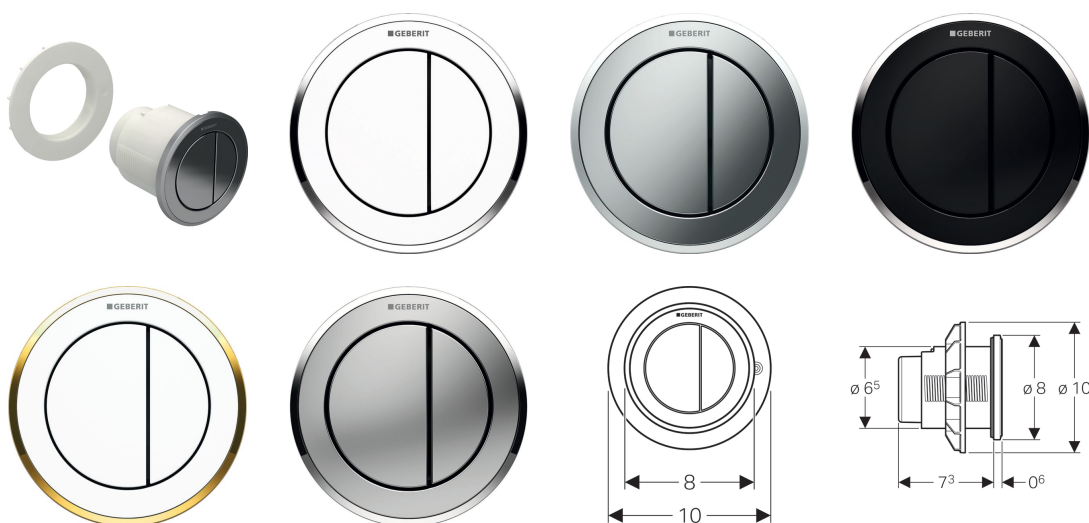

Geberit oddálené ovládání typ 10, pneumatické, pro 2 množství splachování, tlačítko do nábytku

Účel použití

- K pneumatickému oddálenému ovládní splachovacích nádržek Geberit na omítku a pod omítku
- Pro pneumatické oddálené ovládní splachovacích nádržek Geberit do nábytku
- Ke spuštění 2 množství splachování
- Pro splachovací nádržky pod omítku Geberit Delta 12 cm
- Pro splachovací nádržky pod omítku Geberit Sigma 12 cm
- Pro splachovací nádržky pod omítku Geberit Omega 12 cm
- Pro splachovací nádržky na omítku Geberit AP123
- Pro splachovací nádržky na omítku Geberit AP140
- Pro koupelnový nábytek

Vlastnosti

- Provedení kulaté
- Kombinovatelný s ovládacími tlačítky Geberit pro 1 množství splachování a splachování Start/Stop nebo krycí deskou Geberit

Technické údaje

Ovládací síla | < 25 N

Obsah dodávky

- Tlačítko
- Pneumatický zvedák
- Vzduchová hadička délka 2 m
- Upevňovací materiál

Pol. č.	Povrch/barva	Popis materiálu
116.057.KH.1	Růžice a ovládací tlačítka: chrom kartáčovaný Designový kroužek: pochromovaný matný	Plast
116.057.KJ.1	Růžice a ovládací tlačítka: bílá Designový kroužek: pochromovaný lesklý	Plast
116.057.KK.1	Růžice a ovládací tlačítka: bílá Designový kroužek: pozlacený	Plast
116.057.KM.1	Růžice a ovládací tlačítka: černá Designový kroužek: pochromovaný lesklý	Plast
116.057.KN.1	Růžice a ovládací tlačítka: pochromovaná lesklá Designový kroužek: pochromovaný lesklý	Plast
116.057.SN.1	Růžice a ovládací tlačítka: pochromovaná matná Designový kroužek: pochromovaný leštěný na vysoký lesk	Tlakový zinkový odlitek