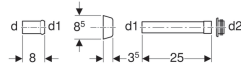

Geberit sada prodloužení připojovací soupravy, s růžicí

Účel použití

- Ke spojení splachovacích kolen a WC

Obsah dodávky

- Zásuvné hrdlo
- Růžice
- Splachovací trubka
- Manžeta z EPDM, \varnothing 44 / 55 mm

Pol. č.	Povrch/barva	d, \varnothing	d1, \varnothing	d2, \varnothing
118.026.11.1	Alpská bílá	45 mm	40 mm	44 mm