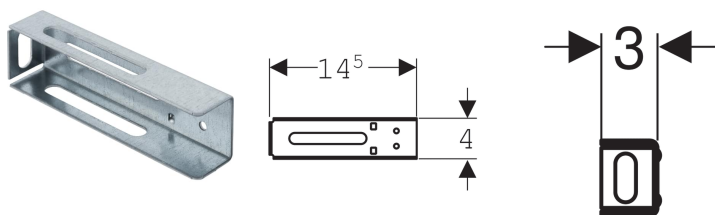

## Držák Geberit Duofix pro upevnění potrubí

---

Obrázek s příkladem

### Účel použití

- K upevnění trubkových objímek a potrubí na stojiny Geberit Duofix