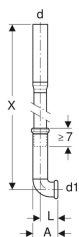

Souprava splachovacího kolena Geberit 90° výsuvná

Obrázek s příkladem

Účel použití

- Ke spojení splachovacích nádržek pod omítku s WC keramikou

Technické údaje

Materiál | PE-HD

Vlastnosti

- Výsuvný

Obsah dodávky

- Splachovací trubka
- Izolační díly
- Ochranná zátka

Pol. č.	d, ø	d1, ø	arc	A	L	X
119.698.16.1	56 mm	45 mm	90 °	9.5 cm	6.5 cm	112 cm