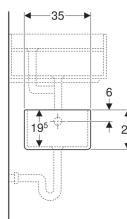

Umyvadlo na zachycování sádry Geberit Publica, spodní díl

Obrázek s příkladem

Účel použití

- Pro umyvadlo na zachycování sádry Geberit Publica, horní díl
- K montáži na montážní konzoly

Lze objednat dodatečně

- Umyvadlo na zachycování sádry Geberit Publica, horní díl
- Montážní konzola

Technické údaje

Materiál

Žáruvzdorný jíl

Pol. č.	Povrch/barva	Přepad	B	H	T
362512000	Bílá	Bez	25 cm	21 cm	35 cm