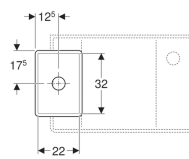

Umyvadlo na zachycování sádry Geberit Publica, spodní díl

Obrázek s příkladem

Účel použití

- Pro umyvadlo na zachycování sádry Geberit Publica, horní díl
- K montáži na montážní konzoly

Lze objednat dodatečně

- Umyvadlo na zachycování sádry Geberit Publica, horní díl
- Montážní konzola

Technické údaje

Materiál

Žáruvzdorný jíl

Pol. č.	Povrch/barva	Přepad	B	H	T
362512000	Bílá	Bez	25 cm	21 cm	35 cm