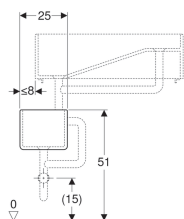

Umyvadlo na zachycování sádry Geberit Publica, spodní díl

Obrázek s příkladem

Účel použití

- Pro umyvadlo na zachycování sádry Geberit Publica, horní díl
- K montáži na montážní konzoly

Lze objednat dodatečně

- Umyvadlo na zachycování sádry Geberit Publica, horní díl
- Montážní konzola

Technické údaje

Materiál

Žáruvzdorný jíl

Pol. č.	Povrch/barva	Přepad	B	H	T
362512000	Bílá	Bez	25 cm	21 cm	35 cm