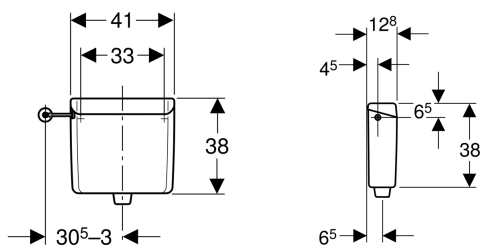

Geberit splachovací nádržka na omítku AP123, splachování Start/Stop

Účel použití

- Pro nízkopoloženou montáž

Vlastnosti

- Nízká hlučnost
- Splachování Start/Stop
- Izolace proti orosování
- Připojení splachovací trubky, zásuvné
- Přívod vody boční
- Lze přestavět na přívod vody vzadu uprostřed

Technické údaje

Maximální teplota vody	25 °C
Splachovací množství, nastavení ve výrobě	6 l
Splachovací množství, rozsah nastavení	6 / 9 l

Obsah dodávky

- Splachovací koleno 90° z ABS, ø 50 / 44 mm, 23 x 23 cm
- Upevňovací materiál