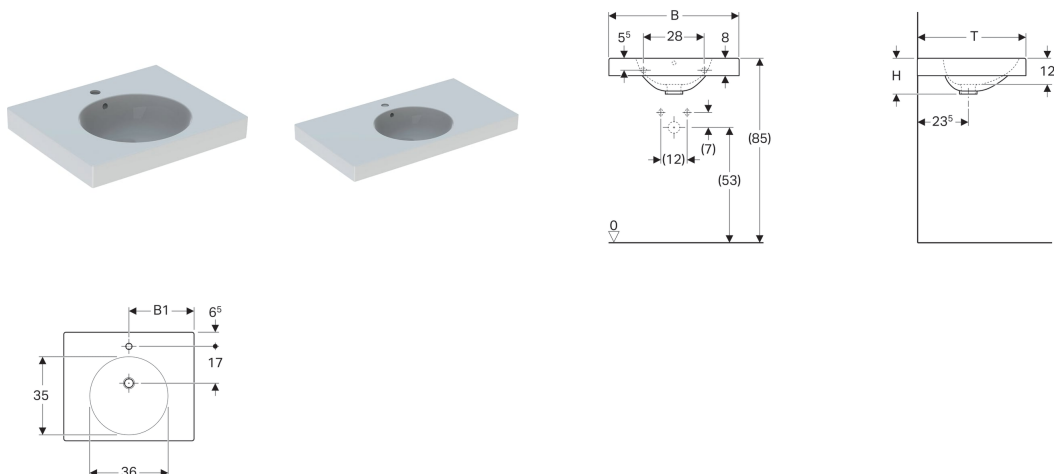

Umyvadlo Preciosa II s odkládací plochou

Vlastnosti

- S odkládací plochou

Technické údaje

Materiál | Jemný žáruvzdorný jíł

Pol. č.	Povrch/barva	B	B1	Šířka skříňky	H	T	Otvor pro baterii	Přepad
123260000	Bílá	60 cm	30 cm	59 cm	16.5 cm	50 cm	Uprostřed	Viditelně
123260600	KeraTect / Bílá	60 cm	30 cm	59 cm	16.5 cm	50 cm	Uprostřed	Viditelně
123290000	Bílá	90 cm	45 cm	89 cm	16.5 cm	50 cm	Uprostřed	Viditelně
123290600	KeraTect / Bílá	90 cm	45 cm	89 cm	16.5 cm	50 cm	Uprostřed	Viditelně

Příslušenství

- Odpadní ventil Geberit s vnější zátkou odpadního ventilu s tlačítkovým ovládáním
- Odpadní ventil Geberit s vnitřní zátkou odpadního ventilu s tlačítkovým ovládáním
- Geberit zápachová uzávěrka s dělicí stěnou pro umyvadlo, vývod vodorovný
- Geberit zápachová uzávěrka s dělicí stěnou pro umyvadlo, prostorově úsporná, vývod vodorovný
- Upevňovací materiál Geberit pro umyvadlo