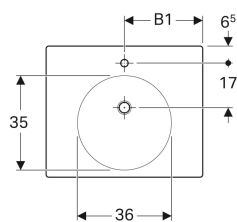

Umyvadlo Geberit Preciosa II s odkládací plochou

Obrázek s příkladem

Vlastnosti

- S odkládací plochou

Technické údaje

Materiál

Jemný žáruvzdorný jíl

Pol. č.	Barva / povrch	Otvor pro baterii	Přepad	B	B1	H	T
123260000	Bílá	Uprostřed	Viditelně	60 cm	30 cm	16.5 cm	50 cm
123262000	Bílá	Uprostřed	Bez	60 cm	30 cm	16.5 cm	50 cm
123261000	Bílá	Bez	Bez	60 cm	30 cm	16.5 cm	50 cm
123290000	Bílá	Uprostřed	Viditelně	90 cm	45 cm	16.5 cm	50 cm
123292000	Bílá	Uprostřed	Bez	90 cm	45 cm	16.5 cm	50 cm
123291000	Bílá	Bez	Bez	90 cm	45 cm	16.5 cm	50 cm