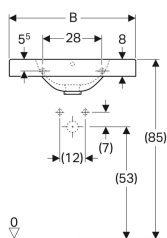

Umyvadlo Geberit Preciosa II s odkládací plochou

Obrázek s příkladem

Vlastnosti

- S odkládací plochou

Technické údaje

Materiál

Jemný žáruvzdorný jíl

Pol. č.	Barva / povrch	Otvor pro baterii	Přepad	B	B1	H	T
123260000	Bílá	Uprostřed	Viditelně	60 cm	30 cm	16.5 cm	50 cm
123262000	Bílá	Uprostřed	Bez	60 cm	30 cm	16.5 cm	50 cm
123261000	Bílá	Bez	Bez	60 cm	30 cm	16.5 cm	50 cm
123290000	Bílá	Uprostřed	Viditelně	90 cm	45 cm	16.5 cm	50 cm
123292000	Bílá	Uprostřed	Bez	90 cm	45 cm	16.5 cm	50 cm
123291000	Bílá	Bez	Bez	90 cm	45 cm	16.5 cm	50 cm