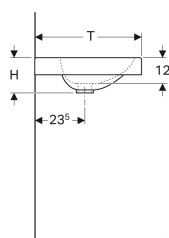

Umyvadlo Geberit Preciosa II s odkládací plochou

Obrázek s příkladem

Vlastnosti

- S odkládací plochou

Technické údaje

Materiál

Jemný žáruvzdorný jíl

Pol. č.	Barva / povrch	Otvor pro baterii	Přepad	B	B1	H	T
123260000	Bílá	Uprostřed	Viditelně	60 cm	30 cm	16.5 cm	50 cm
123262000	Bílá	Uprostřed	Bez	60 cm	30 cm	16.5 cm	50 cm
123261000	Bílá	Bez	Bez	60 cm	30 cm	16.5 cm	50 cm
123290000	Bílá	Uprostřed	Viditelně	90 cm	45 cm	16.5 cm	50 cm
123292000	Bílá	Uprostřed	Bez	90 cm	45 cm	16.5 cm	50 cm
123291000	Bílá	Bez	Bez	90 cm	45 cm	16.5 cm	50 cm