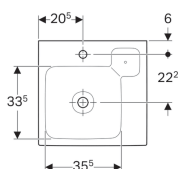

Umyvadlo Geberit iCon s dekorativní miskou

Vlastnosti

- Možnost kombinace se skříňkou pod umyvadlo
- Asymetrické
- Dekorativní miska vložená

Technické údaje

Materiál | Jemný žáruvzdorný jíł

Obsah dodávky

- Dekorativní miska

Pol. č.	Povrch/barva	B	H	T	Otvor pro baterii	Přepad	Odkládací plocha	Dekorativní miska	
124050000	Bílá	50 cm	15 cm	48.5 cm	Uprostřed	Viditelně	Vpravo	Vpravo	NEW
124150000	Bílá	50 cm	15 cm	48.5 cm	Uprostřed	Viditelně	Vlevo	Vlevo	NEW
124050600	KeraTect / Bílá	50 cm	15 cm	48.5 cm	Uprostřed	Viditelně	Vpravo	Vpravo	NEW
124150600	KeraTect / Bílá	50 cm	15 cm	48.5 cm	Uprostřed	Viditelně	Vlevo	Vlevo	NEW

Příslušenství

- Geberit zápachová uzávěrka s dělicí stěnou pro umyvadlo, vývod vodorovný
- Geberit zápachová uzávěrka s dělicí stěnou pro umyvadlo, prostorově úsporná, vývod vodorovný

- Nahrazeno pol. č. 124150000
- Náhrada za pol. č. 500.458.01.1