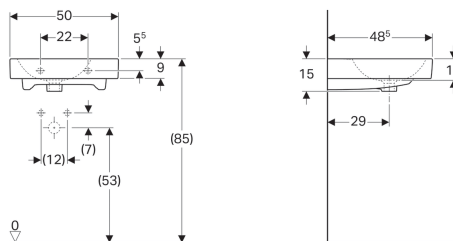

Umyvadlo Geberit iCon s dekorativní miskou

Vlastnosti

- Možnost kombinace se skříňkou pod umyvadlo
- Asymetrické
- Dekorativní miska vložená

Technické údaje

Materiál | Jemný žáruvzdorný jíł

Obsah dodávky

- Dekorativní miska

Pol. č.	Povrch/barva	B	H	T	Otvor pro baterii	Přepad	Odkládací plocha	Dekorativní miska	
124050000	Bílá	50 cm	15 cm	48.5 cm	Uprostřed	Viditelně	Vpravo	Vpravo	NEW
124150000	Bílá	50 cm	15 cm	48.5 cm	Uprostřed	Viditelně	Vlevo	Vlevo	NEW
124050600	KeraTect / Bílá	50 cm	15 cm	48.5 cm	Uprostřed	Viditelně	Vpravo	Vpravo	NEW
124150600	KeraTect / Bílá	50 cm	15 cm	48.5 cm	Uprostřed	Viditelně	Vlevo	Vlevo	NEW

Příslušenství

- Geberit zápachová uzávěrka s dělicí stěnou pro umyvadlo, vývod vodorovný
- Geberit zápachová uzávěrka s dělicí stěnou pro umyvadlo, prostorově úsporná, vývod vodorovný

- Nahrazeno pol. č. 124150000
- Náhrada za pol. č. 500.458.01.1