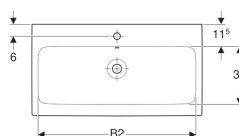

Umyvadlo Geberit iCon

Vlastnosti

- Možnost kombinace se skříňkou pod umyvadlo

Technické údaje

Materiál | Jemný žáruvzdorný jíł

Pol. č.	Povrch/ barva	B	B1	B2	Šířka skříňky	H	T	Otvor pro baterii	Přepad	Upevňovací body	
124020000	Bílá	120 cm	28 cm	114.5 cm	119 cm	16 cm	48.5 cm	Vlevo a vpravo	Viditelně	4	NEW
124078000	Bílá	75 cm	– cm	69 cm	74 cm	15.5 cm	48.5 cm	Bez	Viditelně	2	NEW
124060000	Bílá	60 cm	– cm	54.5 cm	59.5 cm	15.5 cm	48.5 cm	Uprostřed	Viditelně	2	NEW
124063000	Bílá	60 cm	– cm	54.5 cm	59.5 cm	15.5 cm	48.5 cm	Bez	Viditelně	2	NEW
124025000	Bílá	120 cm	28 cm	114.5 cm	119 cm	16 cm	48.5 cm	Bez	Viditelně	4	NEW
124075000	Bílá	75 cm	– cm	69 cm	74 cm	15.5 cm	48.5 cm	Uprostřed	Viditelně	2	NEW
124090000	Bílá	90 cm	13 cm	84 cm	89 cm	16 cm	48.5 cm	Uprostřed	Viditelně	4	NEW
124093000	Bílá	90 cm	13 cm	84 cm	89 cm	16 cm	48.5 cm	Bez	Viditelně	4	NEW
124020600	KeraTect / Bílá	120 cm	28 cm	114.5 cm	119 cm	16 cm	48.5 cm	Vlevo a vpravo	Viditelně	4	NEW

Pol. č.	Povrch/ barva	B	B1	B2	Šířka skříňky	H	T	Otvor pro baterii	Přepad	Upevňovací body	
124025600	KeraTect / Bílá	120 cm	28 cm	114.5 cm	119 cm	16 cm	48.5 cm	Bez	Viditelně	4	NEW
124060600	KeraTect / Bílá	60 cm	– cm	54.5 cm	59.5 cm	15.5 cm	48.5 cm	Uprostřed	Viditelně	2	NEW
124063600	KeraTect / Bílá	60 cm	– cm	54.5 cm	59.5 cm	15.5 cm	48.5 cm	Bez	Viditelně	2	NEW
124075600	KeraTect / Bílá	75 cm	– cm	69 cm	74 cm	15.5 cm	48.5 cm	Uprostřed	Viditelně	2	NEW
124078600	KeraTect / Bílá	75 cm	– cm	69 cm	74 cm	15.5 cm	48.5 cm	Bez	Viditelně	2	NEW
124090600	KeraTect / Bílá	90 cm	13 cm	84 cm	89 cm	16 cm	48.5 cm	Uprostřed	Viditelně	4	NEW
124093600	KeraTect / Bílá	90 cm	13 cm	84 cm	89 cm	16 cm	48.5 cm	Bez	Viditelně	4	NEW

Příslušenství

- Geberit zápachová uzávěrka s dělicí stěnou pro umyvadlo, vývod vodorovný
- Geberit zápachová uzávěrka s dělicí stěnou pro umyvadlo, prostorově úsporná, vývod vodorovný

- Pol. č. 124062000 se vyrábí na objednávku