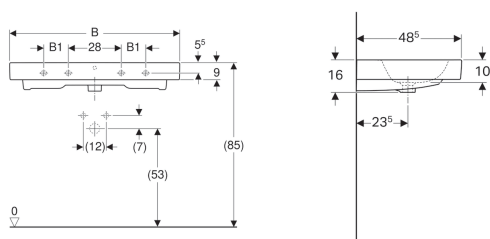

Umyvadlo Geberit iCon

Vlastnosti

- Možnost kombinace se skříňkou pod umyvadlo

Technické údaje

Materiál | Jemný žáruvzdorný jíł

Pol. č.	Povrch/ barva	B	B1	B2	Šířka skříňky	H	T	Otvor pro baterii	Přepad	Upevňovací body	
124020000	Bílá	120 cm	28 cm	114.5 cm	119 cm	16 cm	48.5 cm	Vlevo a vpravo	Viditelně	4	NEW
124078000	Bílá	75 cm	– cm	69 cm	74 cm	15.5 cm	48.5 cm	Bez	Viditelně	2	NEW
124060000	Bílá	60 cm	– cm	54.5 cm	59.5 cm	15.5 cm	48.5 cm	Uprostřed	Viditelně	2	NEW
124063000	Bílá	60 cm	– cm	54.5 cm	59.5 cm	15.5 cm	48.5 cm	Bez	Viditelně	2	NEW
124025000	Bílá	120 cm	28 cm	114.5 cm	119 cm	16 cm	48.5 cm	Bez	Viditelně	4	NEW
124075000	Bílá	75 cm	– cm	69 cm	74 cm	15.5 cm	48.5 cm	Uprostřed	Viditelně	2	NEW
124090000	Bílá	90 cm	13 cm	84 cm	89 cm	16 cm	48.5 cm	Uprostřed	Viditelně	4	NEW
124093000	Bílá	90 cm	13 cm	84 cm	89 cm	16 cm	48.5 cm	Bez	Viditelně	4	NEW
124020600	KeraTect / Bílá	120 cm	28 cm	114.5 cm	119 cm	16 cm	48.5 cm	Vlevo a vpravo	Viditelně	4	NEW

Pol. č.	Povrch/ barva	B	B1	B2	Šířka skříňky	H	T	Otvor pro baterii	Přepad	Upevňovací body	
124025600	KeraTect / Bílá	120 cm	28 cm	114.5 cm	119 cm	16 cm	48.5 cm	Bez	Viditelně	4	NEW
124060600	KeraTect / Bílá	60 cm	– cm	54.5 cm	59.5 cm	15.5 cm	48.5 cm	Uprostřed	Viditelně	2	NEW
124063600	KeraTect / Bílá	60 cm	– cm	54.5 cm	59.5 cm	15.5 cm	48.5 cm	Bez	Viditelně	2	NEW
124075600	KeraTect / Bílá	75 cm	– cm	69 cm	74 cm	15.5 cm	48.5 cm	Uprostřed	Viditelně	2	NEW
124078600	KeraTect / Bílá	75 cm	– cm	69 cm	74 cm	15.5 cm	48.5 cm	Bez	Viditelně	2	NEW
124090600	KeraTect / Bílá	90 cm	13 cm	84 cm	89 cm	16 cm	48.5 cm	Uprostřed	Viditelně	4	NEW
124093600	KeraTect / Bílá	90 cm	13 cm	84 cm	89 cm	16 cm	48.5 cm	Bez	Viditelně	4	NEW

Příslušenství

- Geberit zápachová uzávěrka s dělicí stěnou pro umyvadlo, vývod vodorovný
- Geberit zápachová uzávěrka s dělicí stěnou pro umyvadlo, prostorově úsporná, vývod vodorovný

- Pol. č. 124062000 se vyrábí na objednávku