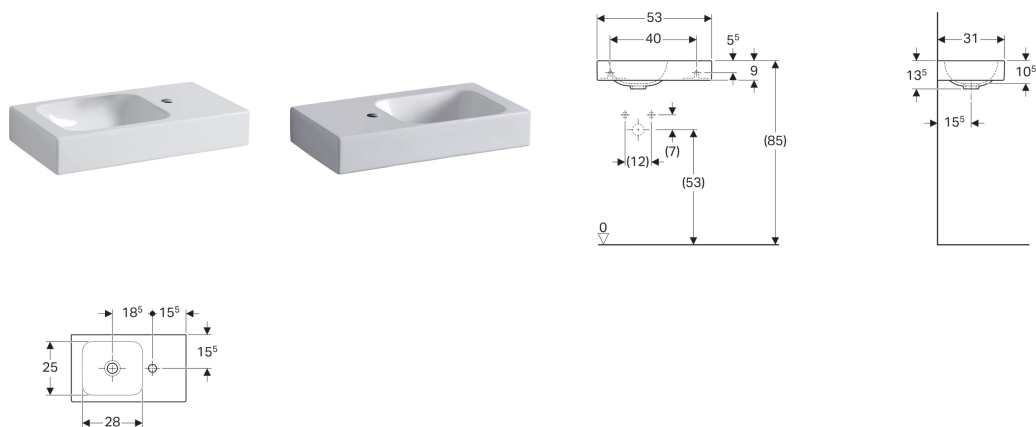

Umývatko Geberit iCon s odkládací plochou

Vlastnosti

- Možnost kombinace se skříňkou pod umyvadlo
- Asymetrické

- S odkládací plochou

Technické údaje

Materiál | Jemný žáruvzdorný jíł

Pol. č.	Povrch/barva	B	H	T	Otvor pro baterii	Přepad	Odkládací plocha	
124053000	Bílá	53 cm	13.5 cm	31 cm	Vpravo	Bez	Vpravo	NEW
124053600	KeraTect / Bílá	53 cm	13.5 cm	31 cm	Vpravo	Bez	Vpravo	NEW
124153000	Bílá	53 cm	13.5 cm	31 cm	Vlevo	Bez	Vlevo	NEW
124153600	KeraTect / Bílá	53 cm	13.5 cm	31 cm	Vlevo	Bez	Vlevo	NEW

Příslušenství

- Geberit zápachová uzávěrka s dělicí stěnou pro umyvadlo, vývod vodorovný
- Odpadní ventil Geberit neuzavíratelný
- Geberit zápachová uzávěrka s dělicí stěnou pro umyvadlo, prostorově úsporná, vývod vodorovný