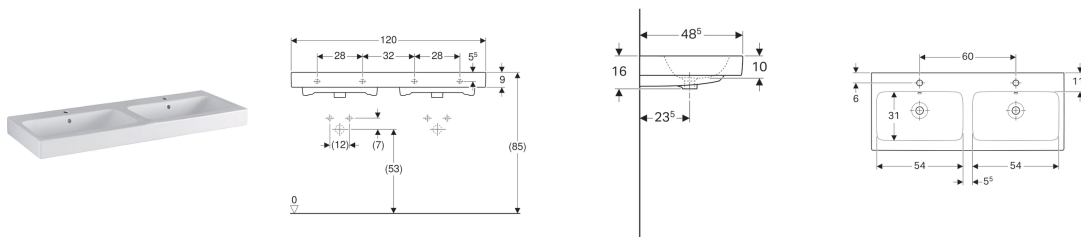

## Dvojité umyvadlo Geberit iCon

### Vlastnosti

- Možnost kombinace se skříňkou pod umyvadlo

### Technické údaje

Materiál | Jemný žáruvzdorný jíl

| Pol. č.   | Povrch/barva    | B      | H     | T       | Otvor pro baterii | Přepad    |     |
|-----------|-----------------|--------|-------|---------|-------------------|-----------|-----|
| 124120000 | Bílá            | 120 cm | 16 cm | 48.5 cm | Uprostřed         | Viditelně | NEW |
| 124120600 | KeraTect / Bílá | 120 cm | 16 cm | 48.5 cm | Uprostřed         | Viditelně | NEW |

### Příslušenství

- Geberit zápachová uzávěrka s dělicí stěnou pro umyvadlo, vývod vodorovný
- Geberit zápachová uzávěrka s dělicí stěnou pro umyvadlo, prostorově úsporná, vývod vodorovný