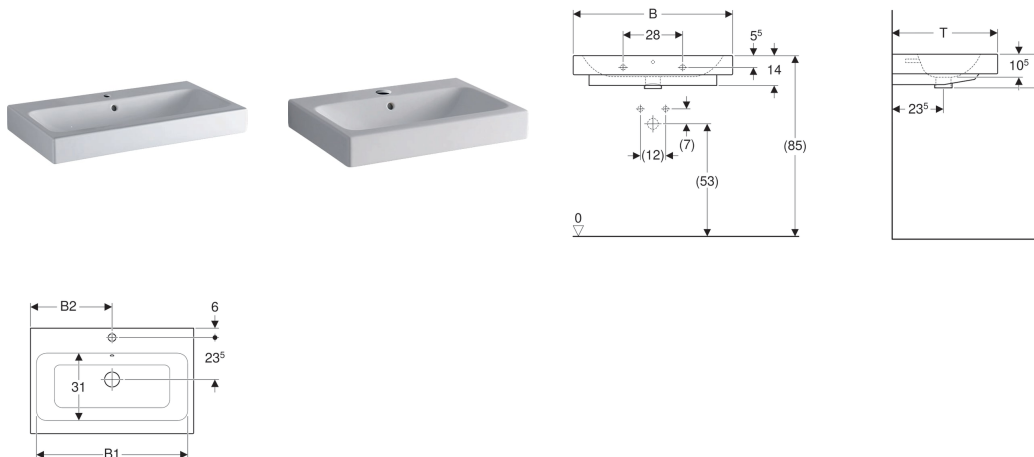

Umyvadlo na desku Geberit iCon

Účel použití

- Pro montáž na pracovní desky

Technické údaje

Materiál | Jemný žáruvzdorný jíł

Vlastnosti

- Kotvení do stěny

Pol. č.	Povrch/barva	B	B1	B2	H	T	Otvor pro baterii	Přepad	
124560000	Bílá	60 cm	54.5 cm	30 cm	15.5 cm	48.5 cm	Uprostřed	Viditelně	NEW
124560600	KeraTect / Bílá	60 cm	54.5 cm	30 cm	15.5 cm	48.5 cm	Uprostřed	Viditelně	NEW
124575000	Bílá	75 cm	69 cm	37.5 cm	15.5 cm	48.5 cm	Uprostřed	Viditelně	NEW
124575600	KeraTect / Bílá	75 cm	69 cm	37.5 cm	15.5 cm	48.5 cm	Uprostřed	Viditelně	NEW

Příslušenství

- Geberit zápachová uzávěrka s dělicí stěnou pro umyvadlo, vývod vodorovný
- Geberit zápachová uzávěrka s dělicí stěnou pro umyvadlo, prostorově úsporná, vývod vodorovný