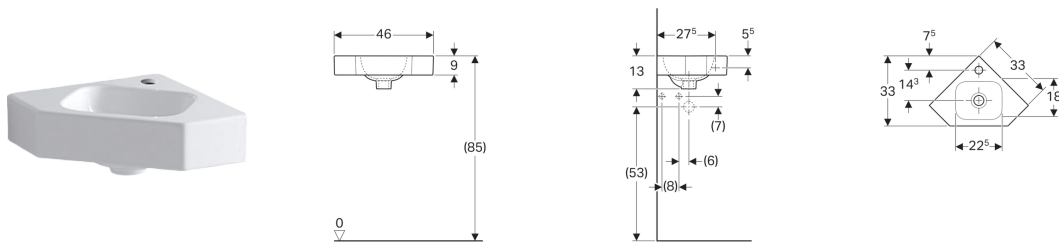

Rohové umývátko Geberit iCon

Účel použití

- Pro montáž do rohu

Technické údaje

Materiál | Jemný žáruvzdorný jíł

Pol. č.	Povrch/barva	B	H	T	Otvor pro baterii	Přepad	
124729000	Bílá	46 cm	13 cm	33 cm	Uprostřed	Bez	NEW
124729600	KeraTect / Bílá	46 cm	13 cm	33 cm	Uprostřed	Bez	NEW

Příslušenství

- Geberit zápachová uzávěrka s dělicí stěnou pro umyvadlo, vývod vodorovný
- Odpadní ventil Geberit neuzavíratelný
- Geberit zápachová uzávěrka s dělicí stěnou pro umyvadlo, prostorově úsporná, vývod vodorovný