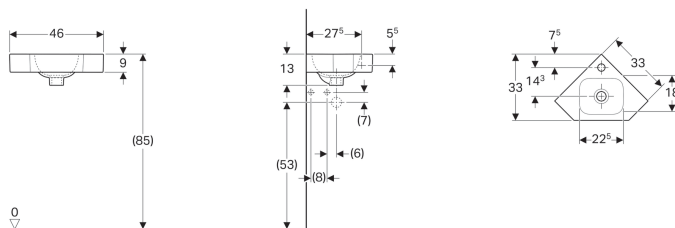

Rohové umývatko Geberit iCon

Obrázek s příkladem

Účel použití

- Pro montáž do rohu

Technické údaje

Materiál | Jemný žáruvzdorný jíł

Pol. č.	Povrch/barva	Otvor pro baterii	Přepad	B	H	T
124729000	Bílá	Uprostřed	Bez	46 cm	13 cm	33 cm
124729600	KeraTect / Bílá	Uprostřed	Bez	46 cm	13 cm	33 cm
124730000	Bílá	Bez	Bez	46 cm	13 cm	33 cm

Příslušenství

- Geberit zápachová uzávěrka s dělicí stěnou pro umyvadlo, vývod vodorovný
- Odpadní ventil Geberit neuzavíratelný
- Geberit zápachová uzávěrka s dělicí stěnou pro umyvadlo, prostorově úsporná, vývod vodorovný
- Upevňovací materiál Geberit pro umývatko