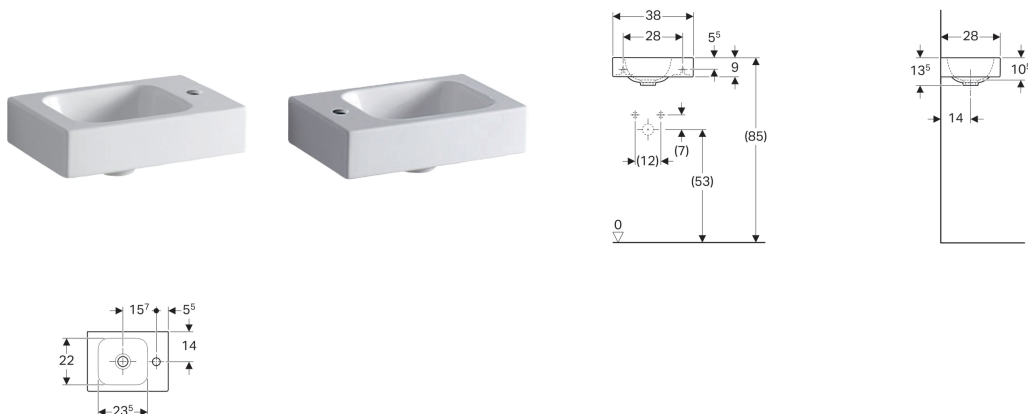

Umývatko Geberit iCon

Vlastnosti

- Možnost kombinace se skříňkou pod umyvadlo
- Asymetrické

Technické údaje

Materiál | Jemný žáruvzdorný jíł

Pol. č.	Povrch/barva	B	H	T	Otvor pro baterii	Přepad	
124736000	Bílá	38 cm	13.5 cm	28 cm	Vpravo	Bez	NEW
124736600	KeraTect / Bílá	38 cm	13.5 cm	28 cm	Vpravo	Bez	NEW
124836000	Bílá	38 cm	13.5 cm	28 cm	Vlevo	Bez	NEW
124836600	KeraTect / Bílá	38 cm	13.5 cm	28 cm	Vlevo	Bez	NEW

Příslušenství

- Geberit zápachová uzávěrka s dělicí stěnou pro umyvadlo, vývod vodorovný
- Odpadní ventil Geberit neuzavíratelný
- Geberit zápachová uzávěrka s dělicí stěnou pro umyvadlo, prostorově úsporná, vývod vodorovný