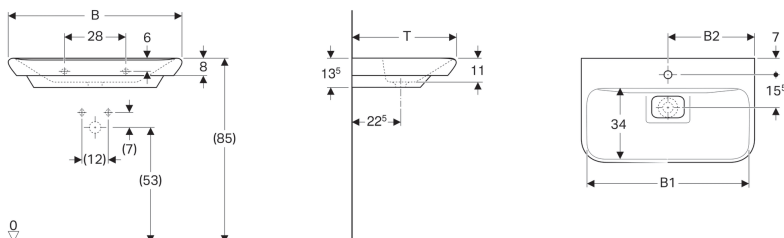

Umyvadlo Geberit myDay

Vlastnosti

- Možnost kombinace se skříňkou pod umyvadlo
- Vhodné pro připojení umyvadlového přepadu Geberit Clou

Technické údaje

Materiál | Jemný žáruvzdorný jíl

Obsah dodávky

- Kryt odpadního ventilu

Lze objednat dodatečně

- Umyvadlový ventil

Pol. č.	Povrch/barva	B	B1	B2	Šířka skříňky	H	T	Otvor pro baterii	Přepad
125460600	KeraTect / Bílá	60 cm	55 cm	30 cm	49.5 cm	13.5 cm	48 cm	Uprostřed	Bez
125465600	KeraTect / Bílá	65 cm	60 cm	32.5 cm	54 cm	13.5 cm	48 cm	Uprostřed	Bez
125480600	KeraTect / Bílá	80 cm	75 cm	40 cm	68 cm	13.5 cm	48 cm	Uprostřed	Bez
125400600	KeraTect / Bílá	100 cm	95 cm	50 cm	88 cm	13.5 cm	48 cm	Uprostřed	Bez