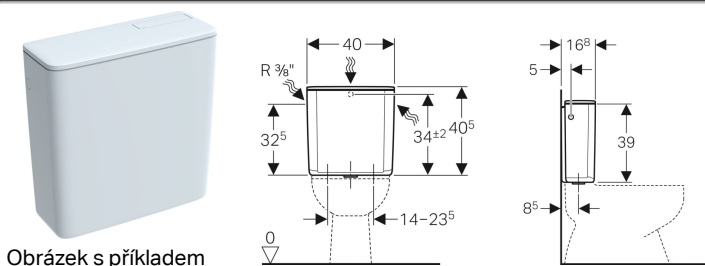

Splachovací nádržka na omítku Geberit AP128, splachování Start/Stop, přívod vody boční nebo vzadu uprostřed

Obrázek s příkladem

Účel použití

- K instalaci na WC mísu

Vlastnosti

- Nízká hlučnost
- Splachování Start/Stop
- Izolace proti orosování

Obsah dodávky

- Rohový ventil 1/2", chromovaný
- Těsnění z EPDM
- Propojovací trubička z mědi, chromovaná

- Přívod vody boční nebo vzadu uprostřed

Technické údaje

Maximální teplota vody	25 °C
Splachovací množství, nastavení ve výrobě	9 l
Splachovací množství, rozsah nastavení	6 / 9 l
Materiál	ASA

- Matice chromovaná
- Upevňovací materiál

Pol. č.	Barva / povrch	B	H	T
128.000.11.5	Alpská bílá	40 cm	40.5 cm	16.8 cm