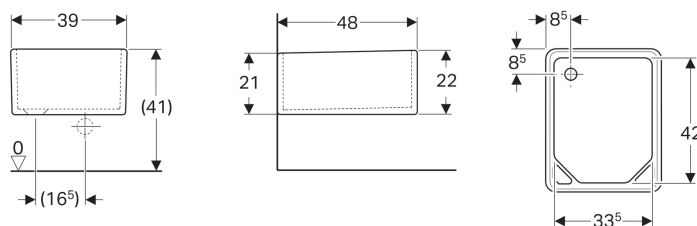

Geberit Publica umyvadla na nohy

Účel použití

- K montáži na T-konzoly nebo k podezdění
- Pro montáž na pracovní desky
- Pro mytí a ošetřování nohou
- Pro průmysl a obchod
- Pro zdravotnická zařízení

Technické údaje

Materiál | Žáruvzdorný jíl

Lze objednat dodatečně

- Upevňovací materiál

Pol. č.	Povrch/barva	Přepad	B	H	T
108000000	Bílá	Bez	39 cm	21 cm	48 cm
108000600	KeraTect / Bílá	Bez	39 cm	21 cm	48 cm