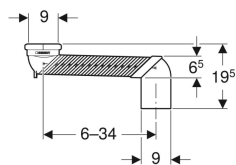

Geberit souprava odskokového kolena pro stojící WC

Obrázek s příkladem

Účel použití

- K připojení závěsných WC k odpadu v podlaze

Obsah dodávky

- Odskokové koleno z ABS, \varnothing 90 mm
- Manžeta z EPDM, \varnothing 90 mm
- Manžeta z EPDM, \varnothing 90 / 110 mm
- Lepidlo
- Upevňovací materiál