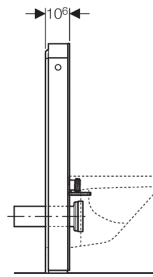

**Geberit Monolith Sanitärmodul für Wand-WC, 101 cm, mit Anschlussstutzen, Wasseranschluss seitlich**

NEU

**Verwendungszwecke**

- Für Renovierungen, Um- und Neubauten
- Für Wandanschlüsse mit Ablaufhöhe <gt/> 23 cm
- Zum Austauschen tiefhängender AP-Spülkästen
- Zum Austauschen von Wand-WCs mit aufgesetztem AP-Spülkasten
- Zum Anschließen von Geberit AquaClean Sela
- Zum Anschließen von Geberit AquaClean Mera
- Zur Montage auf Fertigfußböden
- Zur Montage vor Trockenbau- und Massivwänden

**Eigenschaften**

- 2-Mengen-Spülung
- Ausgleich von Bautoleranzen möglich
- Frontverkleidung aus Glas (ESG)
- Befestigungshöhe WC-Keramik 35 ± 1 cm
- Spülkasten schwitzwassergedämmt
- Seitenverkleidung aus Aluminium gebürstet
- Selbsttragend
- Spülmenge einstellbar
- Wasseranschluss seitlich

**Lieferumfang**

- Wasseranschlusset mit Eckventil R 1/2
- Spülbogenverlängerung 160 mm
- Anschlussstutzen aus PE-HD, ø 90 mm
- Manschette aus EPDM, ø 44 / 55 mm
- Übergangsmuffe aus PE-HD, ø 90 / 110 mm
- 2 Gewindestangen M12
- Schallschutzset
- Befestigungsmaterial