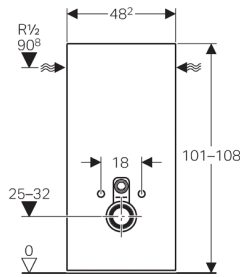

**Geberit Monolith Sanitärmodul für Wand-WC, 101 cm, mit Anschlussstutzen, Wasseranschluss seitlich**

NEU

**Verwendungszwecke**

- Für Renovierungen, Um- und Neubauten
- Für Wandanschlüsse mit Ablaufhöhe <gt/> 23 cm
- Zum Austauschen tiefhängender AP-Spülkästen
- Zum Austauschen von Wand-WCs mit aufgesetztem AP-Spülkasten
- Zum Anschließen von Geberit AquaClean Sela
- Zum Anschließen von Geberit AquaClean Mera
- Zur Montage auf Fertigfußböden
- Zur Montage vor Trockenbau- und Massivwänden

**Eigenschaften**

- 2-Mengen-Spülung
- Ausgleich von Bautoleranzen möglich
- Frontverkleidung aus Glas (ESG)
- Befestigungshöhe WC-Keramik 35 ± 1 cm
- Spülkasten schwitzwassergedämmt
- Seitenverkleidung aus Aluminium gebürstet
- Selbsttragend
- Spülmenge einstellbar
- Wasseranschluss seitlich

**Lieferumfang**

- Wasseranschlusset mit Eckventil R 1/2
- Spülbogenverlängerung 160 mm
- Anschlussstutzen aus PE-HD, ø 90 mm
- Manschette aus EPDM, ø 44 / 55 mm
- Übergangsmuffe aus PE-HD, ø 90 / 110 mm
- 2 Gewindestangen M12
- Schallschutzset
- Befestigungsmaterial