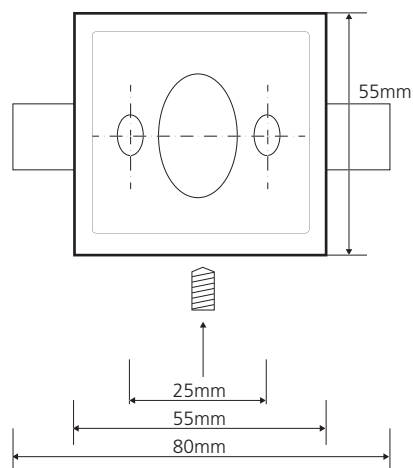

illustration:

## Parametry / Features / Eigenschaften

šířka / width / Breite:	80mm
výška / height / Höhe:	55mm
hloubka / depth / Tiefe:	100mm
materiál / material / Material:	mosaz / brass / Messing
povrch. úprava / finish / Oberfläche:	chrom / chrome / Chrom