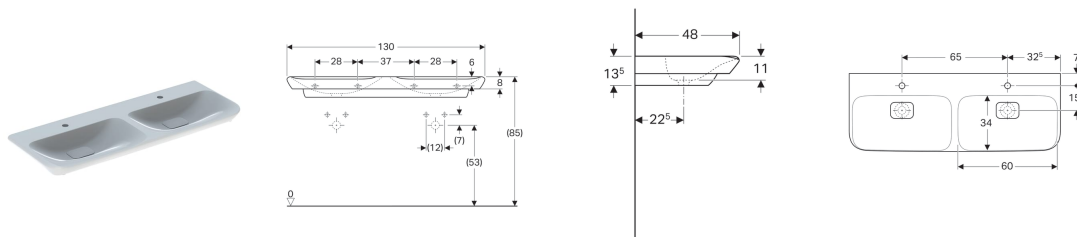

Dvojité umyvadlo Geberit myDay

Vlastnosti

- Možnost kombinace se skříňkou pod umyvadlo
- Vhodné pro připojení umyvadlového přepadu Geberit Clou

Technické údaje

Materiál | Jemný žáruvzdorný jíl

Obsah dodávky

- Kryt odpadního ventilu

Lze objednat dodatečně

- Umyvadlový ventil

Pol. č.	Povrch/barva	B	H	T	Otvor pro baterii	Přepad
135430600	KeraTect / Bílá	130 cm	13.5 cm	48 cm	Uprostřed	Bez

Příslušenství

- Geberit připojení umyvadla Clou, s pákovým ovládáním
- Geberit kryt ventilu pro připojení umyvadla Clou
- Odpadní ventil Geberit neuzavíratelný
- Geberit zápachová uzávěrka s dělicí stěnou pro umyvadlo, vývod vodorovný
- Geberit zápachová uzávěrka s dělicí stěnou pro umyvadlo, prostorově úsporná, vývod vodorovný
- Upevňovací materiál Geberit pro umyvadlo