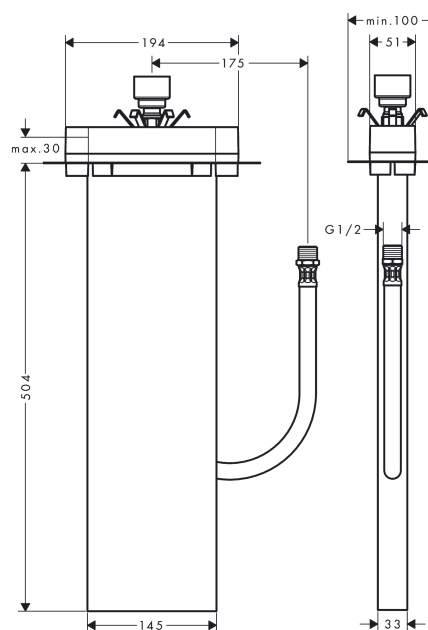

sBox**základní těleso pro montáž na okraj vany nebo na sokl**Povrchové úpravy: **žádné údaje** Číslo položky: **13560180****Popis****Vlastnosti**

- vhodné pro instalace na okraj vany nebo na vanový sokl
- 1 spotřebič
- délka přívodní hadice: 600 mm
- montáž:
 - šířka okraje vany min. 100 mm
 - tloušťka: 0 - 30 mm
- součástí dodávky: základní těleso, montážní návod

Obrázek výrobku**Kótovaný výkres**

sBox**základní těleso pro montáž na okraj vany nebo na sokl**Povrchové úpravy: **žádné údaje** Číslo položky: **13560180**

Příklad montáže