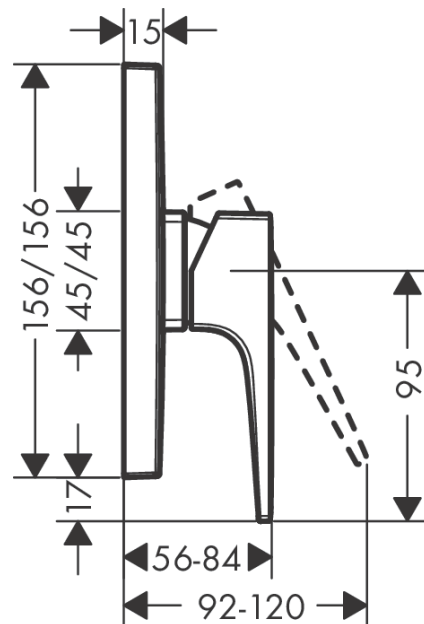

### Sprchová baterie pod omítku s plnou pákou

Povrchové úpravy: **chrom** Číslo položky: **32565000**

### Vlastnosti

- počet spotřebičů: 1 spotřebič
- způsob montáže: základní těleso
- průtok při 0,3 MPa: 29,3 l/min
- minimální provozní tlak: 0,1 MPa
- maximální provozní tlak: 1,0 MPa
- součásti dodávky: páková sprchová baterie, instalační blok, upevňovací materiál, montážní návod
- není součástí: základní těleso

## Obrázek výrobku

## Kótovaný výkres