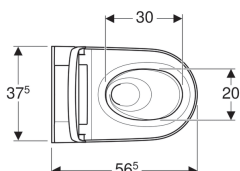

Geberit AquaClean Sela kompletní závěsné WC

Účel použití

- Ke komfortnímu používání WC
- K ošetřující čistě anální a vaginální oblasti vodou

Vlastnosti

- Anální sprcha s technologií sprchování WhirlSpray
- Samostatná dámská tryska v chráněné klidové poloze
- Teplota vody sprchování nastavitelná
- Intenzita sprchovacího proudu nastavitelná v pěti stupních
- Rameno s tryskou polohovatelné v pěti stupních
- Oscilační sprcha (automatický pohyb ramena s tryskou tam a zpět) nastavitelná
- Automatické předčištění a dočištění sprchovací trysky čistou vodou
- Odvápňovací program
- WC keramika bez splachovacího okraje se splachovací technologií TurboFlush
- WC s hlubokým splachováním se speciální glazurou KeraTect
- Zaznamenání uživatele
- WC sedátko a WC víko s plynulým sklápěním
- WC víko s funkcí pomalého otevírání SoftOpening
- Aktivace orientačního světla přes senzor jasu
- Orientační světlo nastavitelné v sedmi barvách
- Funkce a nastavení přes dálkové ovládání
- Lze naprogramovat čtyři uživatelské profily
- Kompatibilní s aplikací Geberit AquaClean
- Přívod vody vlevo skrytý za WC keramikou
- Elektrické připojení k síti trojžilovým opláštěným kabelem vpravo skryté za WC keramikou
- Externí přívod vody, boční levý s příslušenstvím možný
- Elektrické připojení k síti externí, možné se zásuvkou vpravo
- Schválení dle (DIN) EN 1717 / (DIN) EN 13077

Obsah dodávky

- Souprava pro připojení vody pro splachovací nádržku pod omítku Geberit Sigma 12 cm a splachovací nádržku pod omítku Geberit Omega 12 cm, stavební výška 112 cm
- Zdírkový spojovací konektor pro jednotku napájení
- Souprava pro tlumení hluku
- Plastový kryt
- Odvápňovací prostředek 125 ml
- Čisticí souprava
- Připojovací souprava pro WC, ø 90 mm
- Dálkové ovládání s nástěnným držákem a baterií CR2032
- Upevňovací materiál