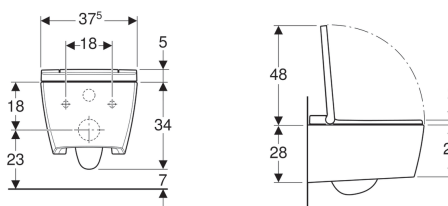

Geberit AquaClean Sela kompletní závěsné WC

Účel použití

- Ke komfortnímu používání WC
- K ošetřující čistě anální a vaginální oblasti vodou

Vlastnosti

- Anální sprcha s technologií sprchování WhirlSpray
- Samostatná dámská tryska v chráněné klidové poloze
- Teplota vody sprchování nastavitelná
- Intenzita sprchovacího proudu nastavitelná v pěti stupních
- Rameno s tryskou polohovatelné v pěti stupních
- Oscilační sprcha (automatický pohyb ramena s tryskou tam a zpět) nastavitelná
- Automatické předčištění a dočištění sprchovací trysky čistou vodou
- Odvápňovací program
- WC keramika bez splachovacího okraje se splachovací technologií TurboFlush
- WC s hlubokým splachováním se speciální glazurou KeraTect
- Zaznamenání uživatele
- WC sedátko a WC víko s plynulým sklápěním
- WC víko s funkcí pomalého otevírání SoftOpening
- Aktivace orientačního světla přes senzor jasu
- Orientační světlo nastavitelné v sedmi barvách
- Funkce a nastavení přes dálkové ovládání
- Lze naprogramovat čtyři uživatelské profily
- Kompatibilní s aplikací Geberit AquaClean
- Přívod vody vlevo skrytý za WC keramikou
- Elektrické připojení k síti trojžilovým opláštěným kabelem vpravo skryté za WC keramikou
- Externí přívod vody, boční levý s příslušenstvím možný
- Elektrické připojení k síti externí, možné se zásuvkou vpravo
- Schválení dle (DIN) EN 1717 / (DIN) EN 13077

Obsah dodávky

- Souprava pro připojení vody pro splachovací nádržku pod omítku Geberit Sigma 12 cm a splachovací nádržku pod omítku Geberit Omega 12 cm, stavební výška 112 cm
- Zdírkový spojovací konektor pro jednotku napájení
- Souprava pro tlumení hluku
- Plastový kryt
- Odvápňovací prostředek 125 ml
- Čisticí souprava
- Připojovací souprava pro WC, ø 90 mm
- Dálkové ovládání s nástěnným držákem a baterií CR2032
- Upevňovací materiál