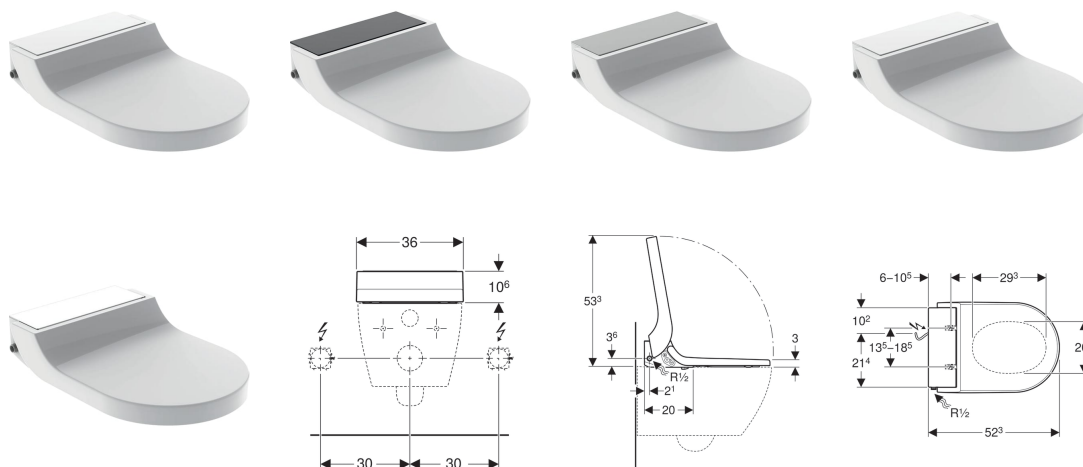

Geberit AquaClean Tuma Comfort WC sedátko

Účel použití

- Ke komfortnímu používání WC bez zápachu
- K ošetrující čistě anální a vaginální oblasti vodou
- K dodatečné montáži na WC keramiku (výměna za WC sedátko)

Vlastnosti

- Jednotka ohřevu vody přes průtokový ohřivač
- Anální sprcha s technologií sprchování WhirlSpray
- Samostatná dámská tryska v chráněné klidové poloze
- Průtokový ohřivač lze deaktivovat
- Rameno s tryskou pro anální a vaginální oblast výsvně
- Intenzita sprchovacího proudu nastavitelná v pěti stupních
- Rameno s tryskou polohovatelné v pěti stupních
- Oscilační sprcha (automatický pohyb ramena s tryskou tam a zpět) nastavitelná
- Automatické předčištění a dočištění sprchovací trysky čistou vodou
- Odvápňovací program
- Zaznamenání uživatele
- Lze aktivovat odsávání zápachu s keramickým voštinovým filtrem
- Odsávání zápachu s funkcí doběhu
- Lze zapnout osoušení
- WC sedátko s funkcí rychlého ohřevu
- WC sedátko a WC víko s plynulým sklápěním
- WC víko s funkcí pomalého otevírání SoftOpening
- Funkce a nastavení přes dálkové ovládání
- Lze naprogramovat čtyři uživatelské profily
- Přívod vody boční vlevo
- Elektrické připojení k síti vzadu, se skrytou možností přeložení doleva nebo doprava
- Síťový kabel s možností zkrácení
- Schválení dle (DIN) EN 1717 / (DIN) EN 13077
- Kompatibilní s aplikací Geberit AquaClean
- Teplotu vody lze nastavit pomocí aplikace Geberit AquaClean
- Teplotu fény lze nastavit pomocí aplikace Geberit AquaClean

Obsah dodávky

- Pancéřová hadička 3/8" s kolenem 1/2"
- Plastový kryt
- Vyrovnávací podložka pro WC sedátko/keramiku
- Keramický voštinový filtr
- Odvápňovací prostředek 125 ml
- Čisticí souprava
- Dálkové ovládání s nástěnným držákem a baterií CR2032
- Upevňovací materiál