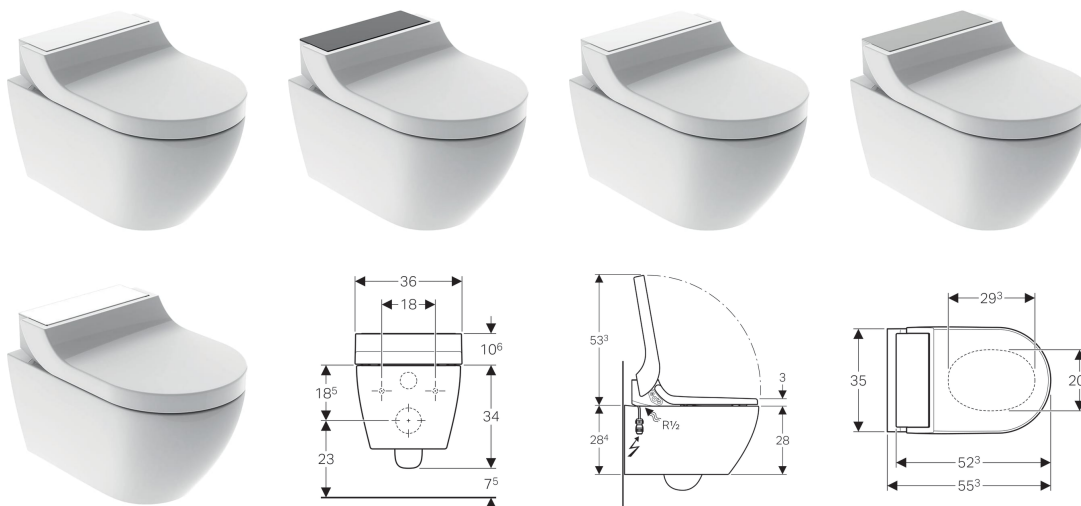

Geberit AquaClean Tuma Comfort kompletní závěsné WC

Účel použití

- Ke komfortnímu používání WC bez zápachu
- K ošetrující čistě anální a vaginální oblasti vodou

Vlastnosti

- Jednotka ohřevu vody přes průtokový ohřivač
- Anální sprcha s technologií sprchování WhirlSpray
- Samostatná dámská tryska v chráněné klidové poloze
- Průtokový ohřivač lze deaktivovat
- Rameno s tryskou pro anální a vaginální oblast výsuvné
- Intenzita sprchovacího proudu nastavitelná v pěti stupních
- Rameno s tryskou polohovatelné v pěti stupních
- Oscilační sprcha (automatický pohyb ramena s tryskou tam a zpět) nastavitelná
- Automatické předčištění a dočištění sprchovací trysky čistou vodou
- Odvápňovací program
- WC keramika bez oplachovacího okraje
- WC s hlubokým splachováním se speciální glazurou KeraTect
- Zaznamenaní uživatele
- Lze aktivovat odsávání zápachu s keramickým voštinovým filtrem
- Odsávání zápachu s funkcí doběhu
- Lze zapnout osoušení
- WC sedátko s funkcí rychlého ohřevu
- WC sedátko a WC víko s plynulým sklápěním
- WC víko s funkcí pomalého otevírání SoftOpening
- Funkce a nastavení přes dálkové ovládání
- Lze naprogramovat čtyři uživatelské profily
- Přívod vody vlevo skrytý za WC keramikou
- Elektrické připojení k síti trojžilovým opláštěným kabelem vpravo skryté za WC keramikou
- Schválení dle (DIN) EN 1717 / (DIN) EN 13077
- Kompatibilní s aplikací Geberit AquaClean
- Teplotu vody lze nastavit pomocí aplikace Geberit AquaClean
- Teplotu fény lze nastavit pomocí aplikace Geberit AquaClean