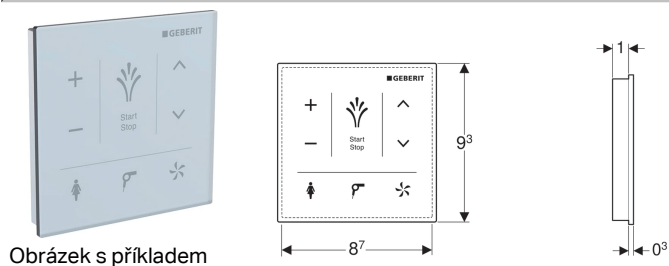

### Účel použití

- K ručnímu, bezdrátovému ovládání funkcí sprchovacího WC
- K montáži na omítku
- Pro Geberit AquaClean Tuma Comfort
- Pro Geberit AquaClean Mera kompletní WC

### Vlastnosti

- Ovládací plocha kapacitní
- Povrch ze skla
- Spojení přes bluetooth
- Napájení z baterie
- Výstraha v případě slabé baterie